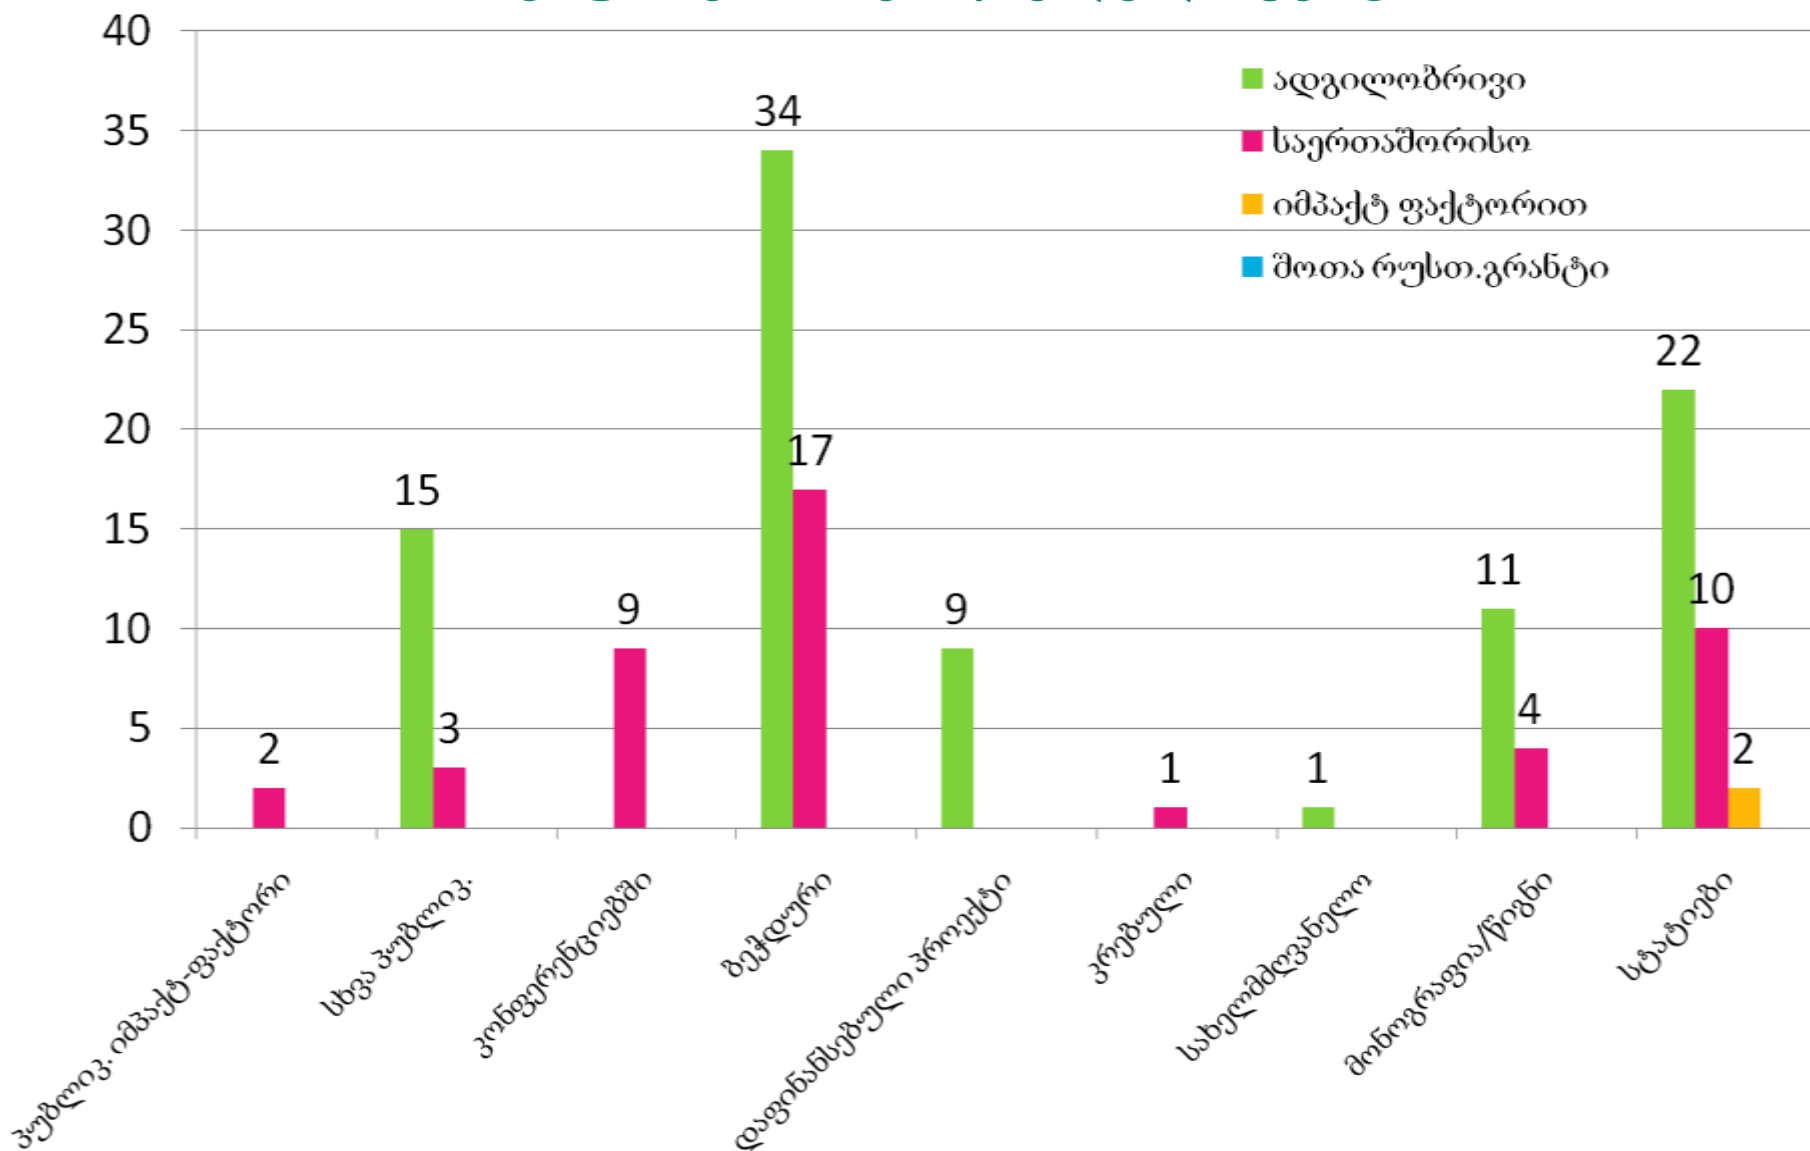

საქართველოს საწარმოო ძალებისა და ბუნებრივი რესურსების შემსწავლელი ცენტრი