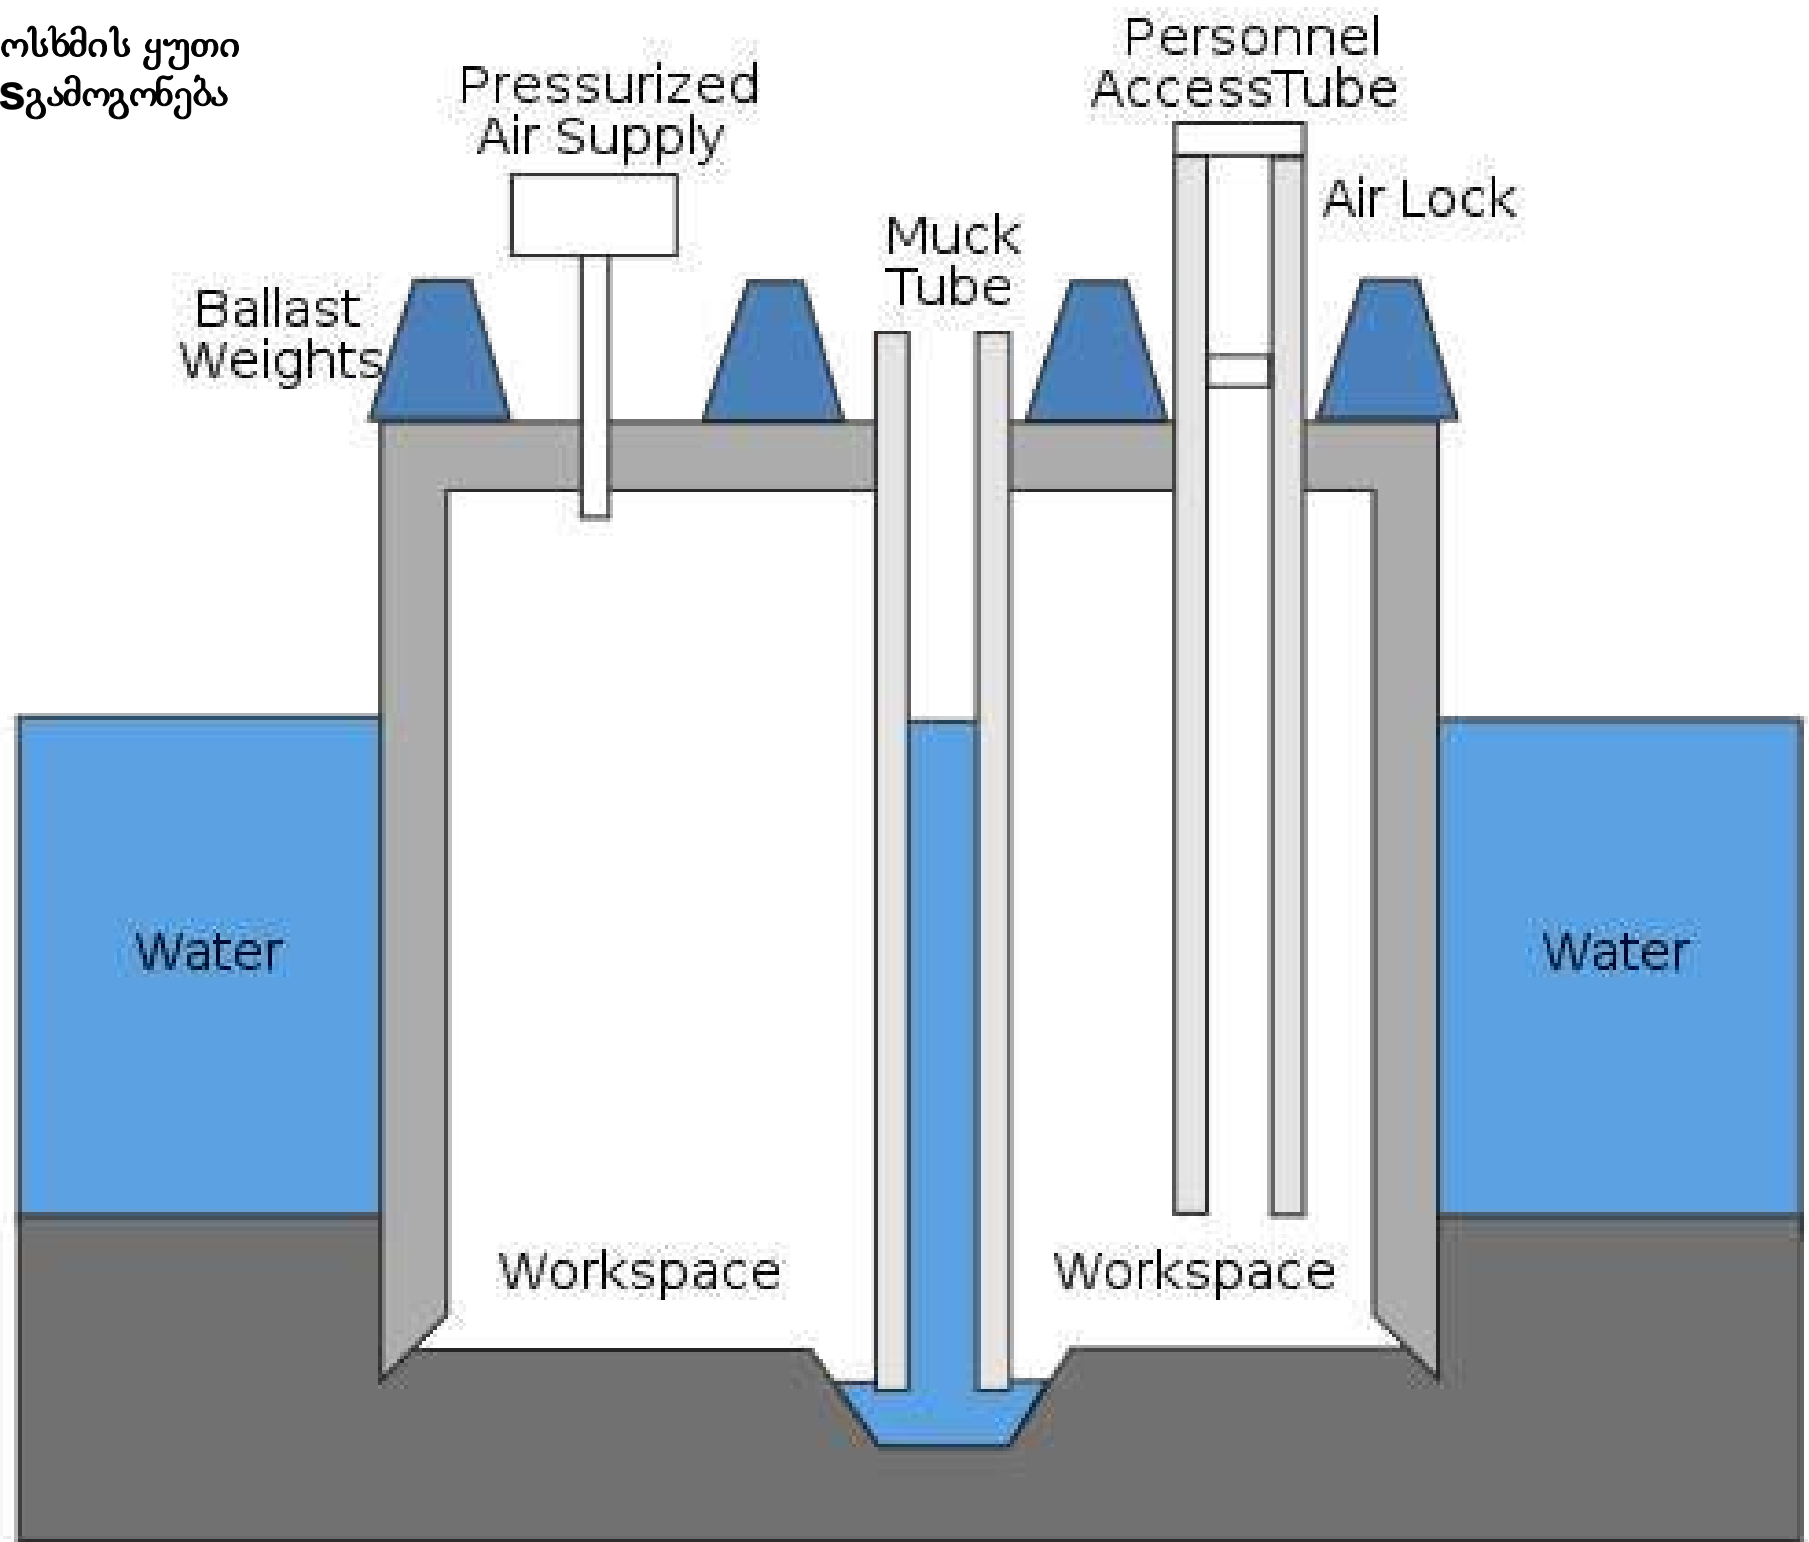

წყლის ჩამოსხმის ყუთი  
**caissons** გამოგონება

**Sumitomo forestry-ის 70სართულიანი ხის კათამბრჯენი რომელიც 2041წელს დასრულდება**

ნის ჩათამბრჯენი 350მ სიმაღლის

"ბილთმორ თბილისი" 150მ-დე სიმაღლის

"ბილთმორ თბილისი"