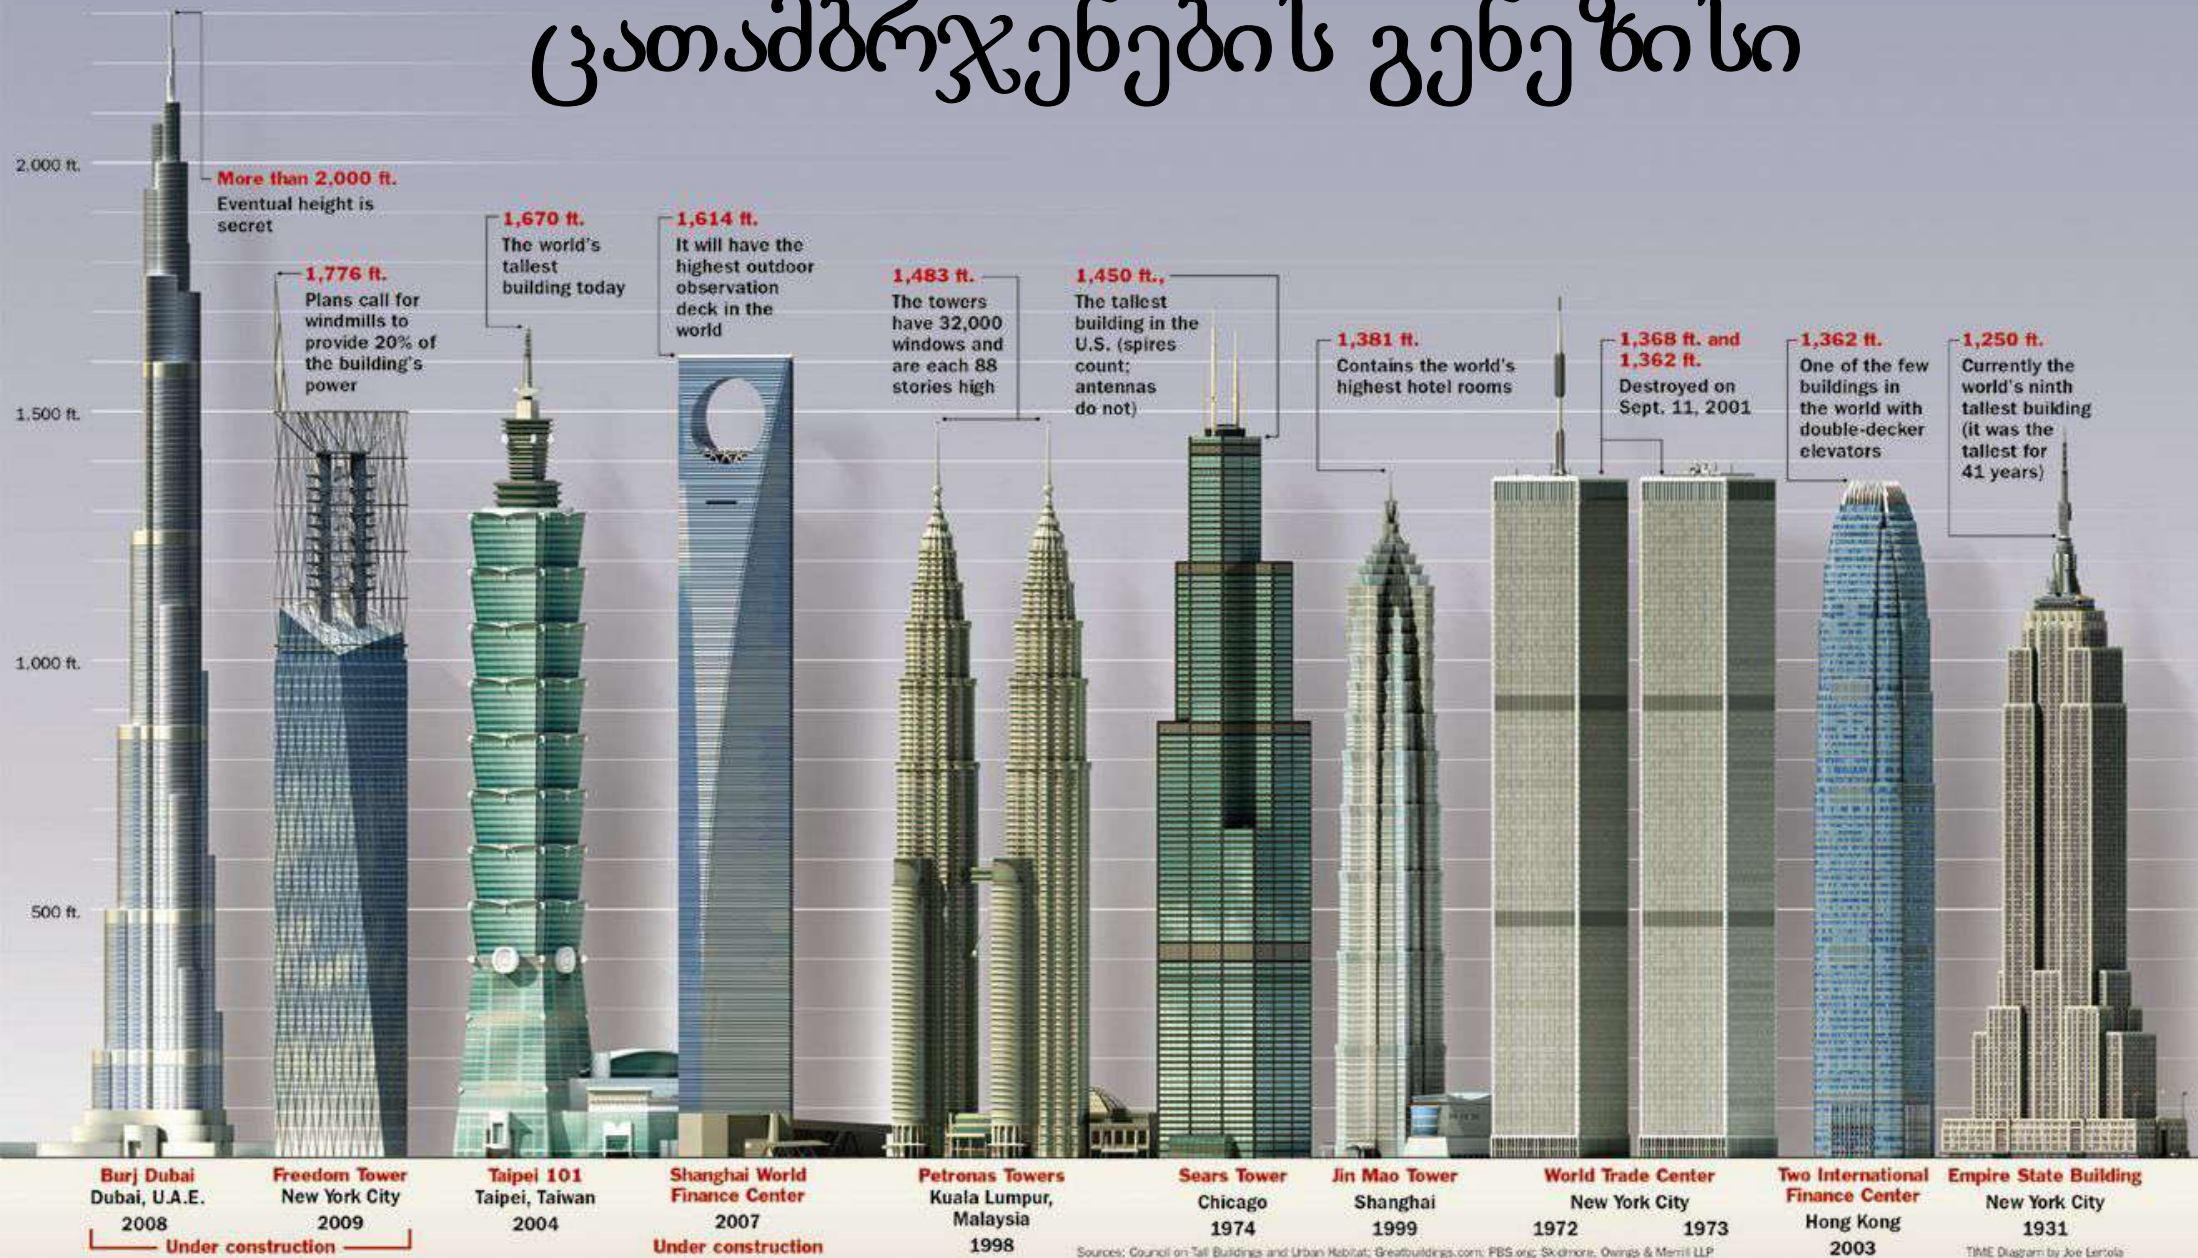

კათამბრჯენების გენეზისი

TIME Diagram by Joe Lertola