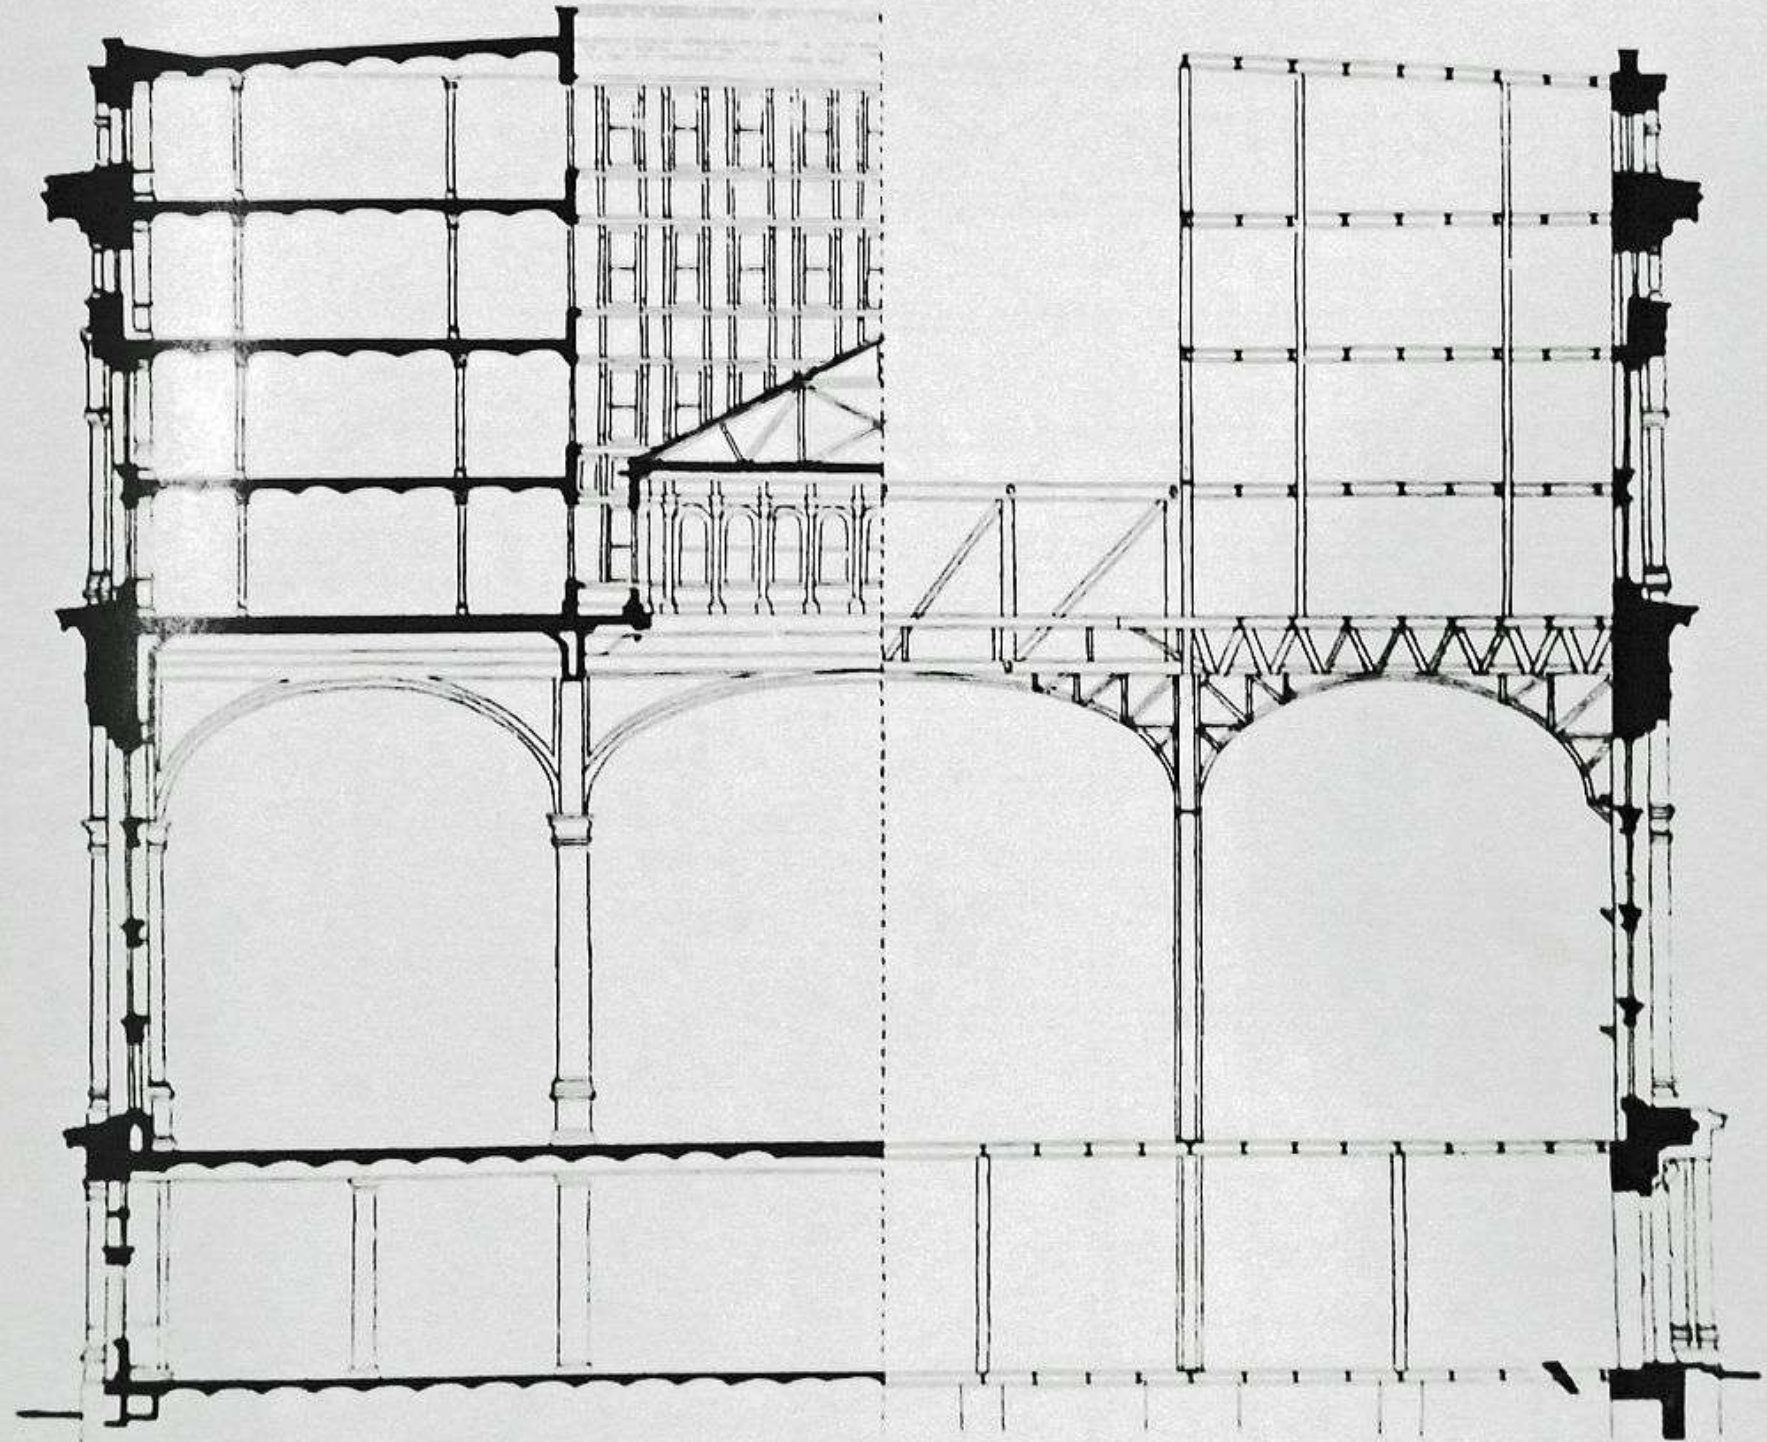

წყლის ჩამოსხმის ყუთი  
**caissons** გამოგონება

**Sumitomo forestry-ის 70სართულიანი ხის კათამბრჯენი რომელიც 2041წელს დასრულდება**

ნის ჩათამბრჯენი 350მ სიმაღლის

"ბილთმორ თბილისი" 150მ-დე სიმაღლის

"ბილთმორ თბილისი"