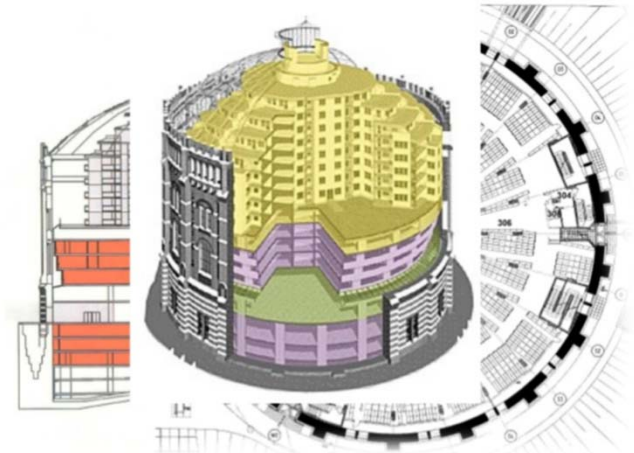

არქიტექტორი მანფრედ ვედორნი

გაზომეტი

D

არქიტექტორი ვილიემ ჰოლცბაუერი

სასტუმრო კრუიშერენი

მასტრიხტის ცენტრში მდებარე მე-15 საუკუნის კათედრალი, გოთიკური ტაძარი, რომელიც 2005 წელს გადაკეთდა დიზაინ სასტუმროდ.

სასტუმროს შესასვლელი და ავეჯი ფილიპ სტარკის ქმნილებაა.

სასტუმრო კრუიშერენი

სასტუმრო მოიცავს

- რესტორანს
- ბარს
- საკონფერენციო ოთახს
- სპა ცენტრს
- ტერასას
- ავტოსადგომს

სასტუმრო კრუიშერენი

ინტერიერში გამოყენებულია თანამედროვე მასალები და აქტიური ფერები

ინტერიერის დიზაინი გააკეთა ჰენკ ვოსმა.