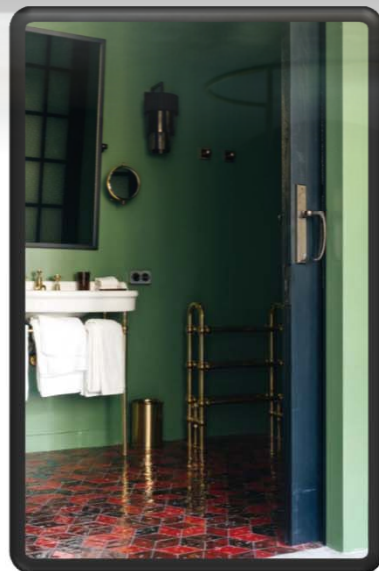

სასტუმრო სტამბა