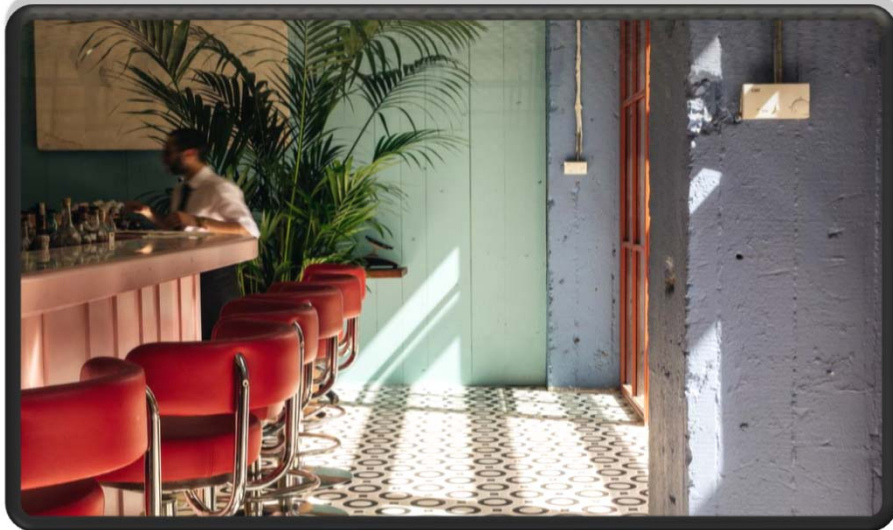

სასტუმრო სტამბა