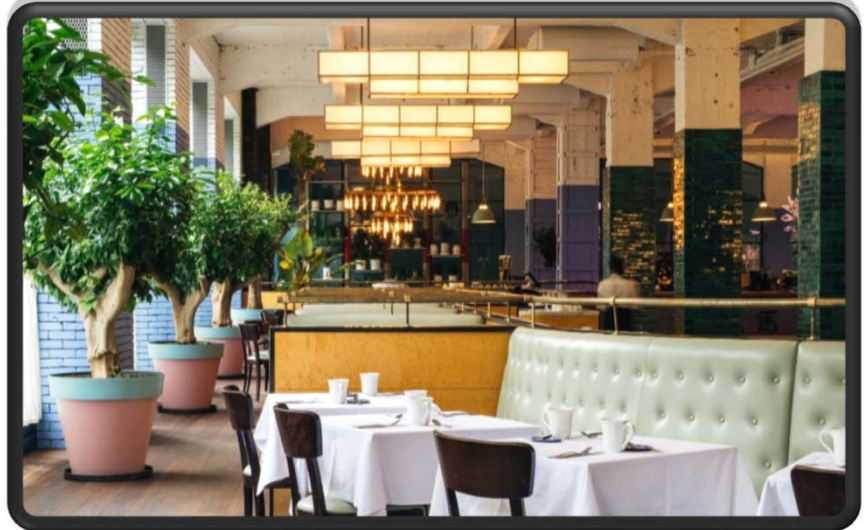

სასტუმრო სტამბა