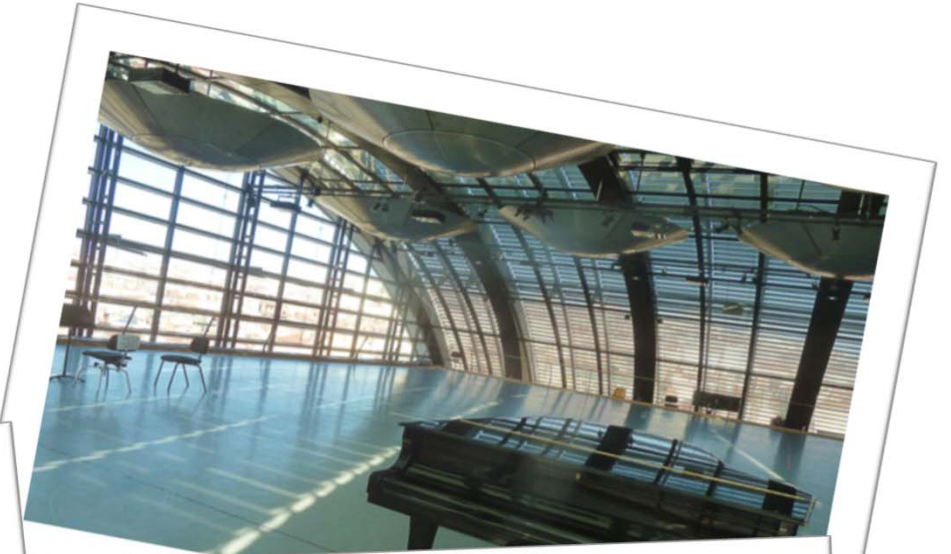

*არქიტექტორი ჟან ნუველი 1986 წელი
ქალაქი ლიონი*

ჟან ნუველის - ოპერა ჰაუსი

ახალი ნახევარ-ცილინდრული გადახურვა შედგება თანამედროვე მასალებისგან, რომელიც ქმნის სიმსუბუქის შეგრძნებას.

იოსლინის ხელოვნების მუზეუმი