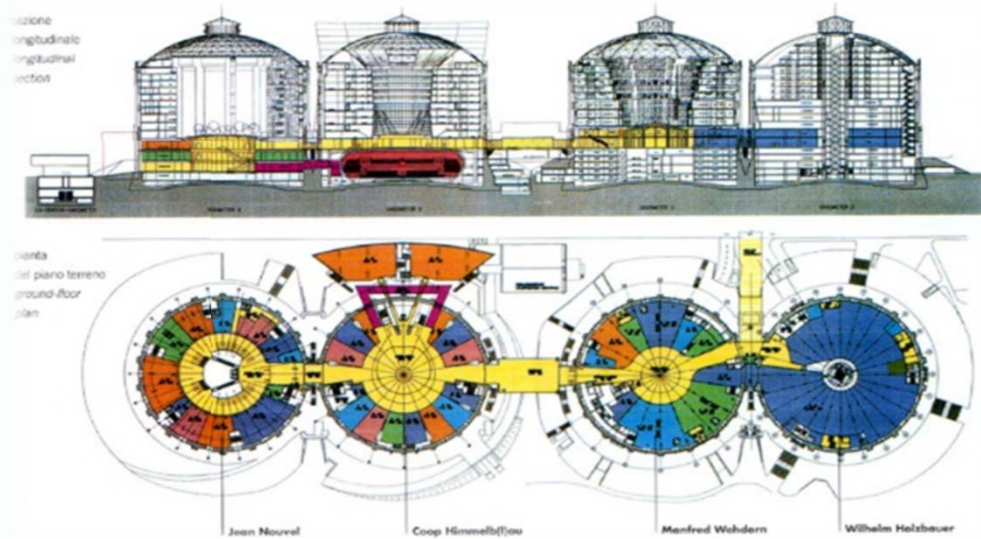

ძველი და ახალი ისე შეერწყა ერთმანეთს
თითქოს ერთი მთლიანი ნაგებობაა.

არქიტექტორი - ნორმან ფოსტერი
ომაჰა, აშშ. 1992-94 წლები

ოსლინის ხელოვნების მუზეუმი

ოსლინის ხელოვნების მუზეუმი

გაზომეტრები

ვენის გაზის მარაგის სათავსი. პროექტი გადაეცა 4 არქიტექტორს.

გაზომეტი

A

დაპროექტა
ჟან ნუველმა

გაზომეტი

B

დააპროექტა კოლბ ჰიმელობლაუმი

გაზომეტი

ს