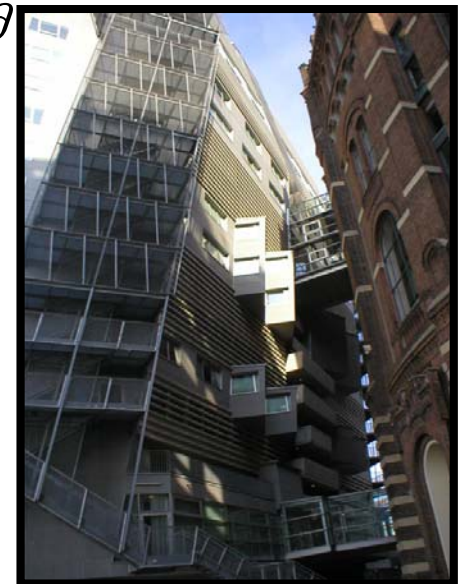

დააპროექტა კოლბ ჰიმელობლაუმი