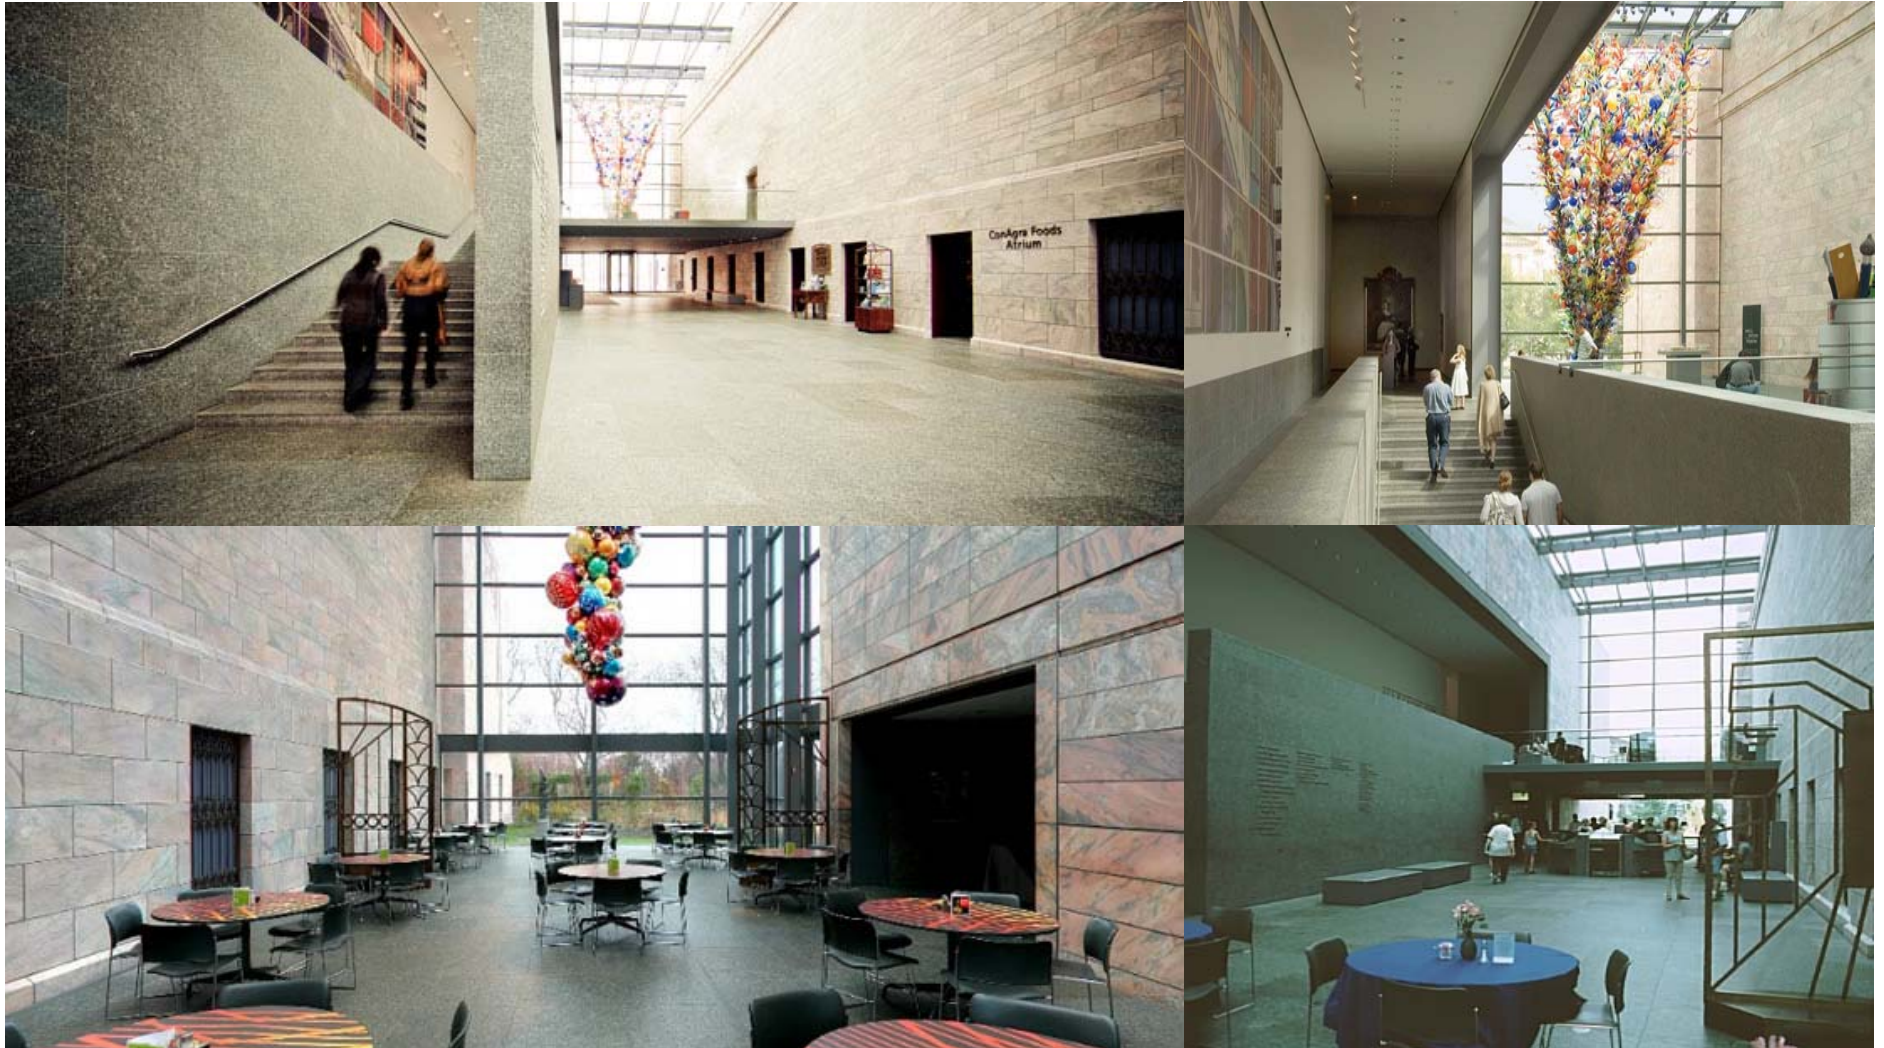

ოსლინის ხელოვნების მუზეუმი