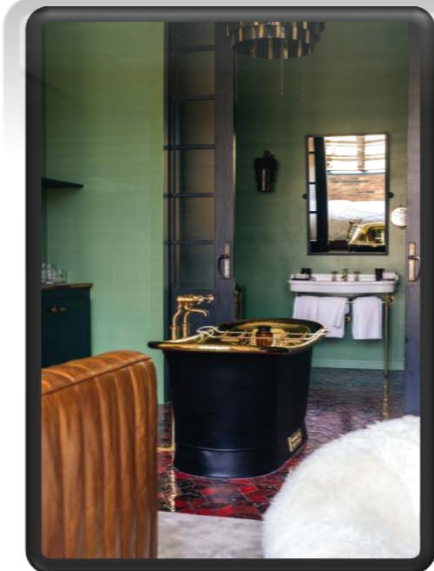

სასტუმრო სტამბა