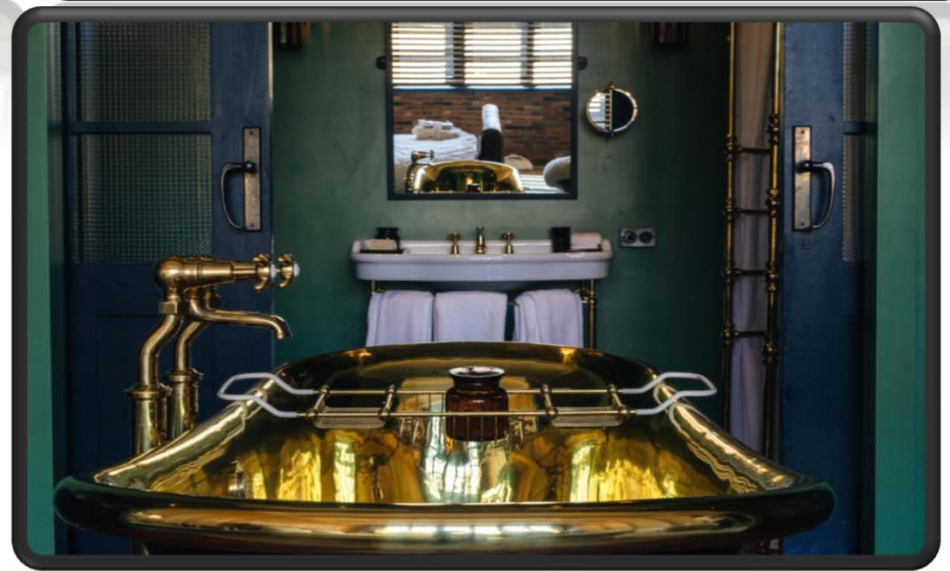

სასტუმრო სტამბა