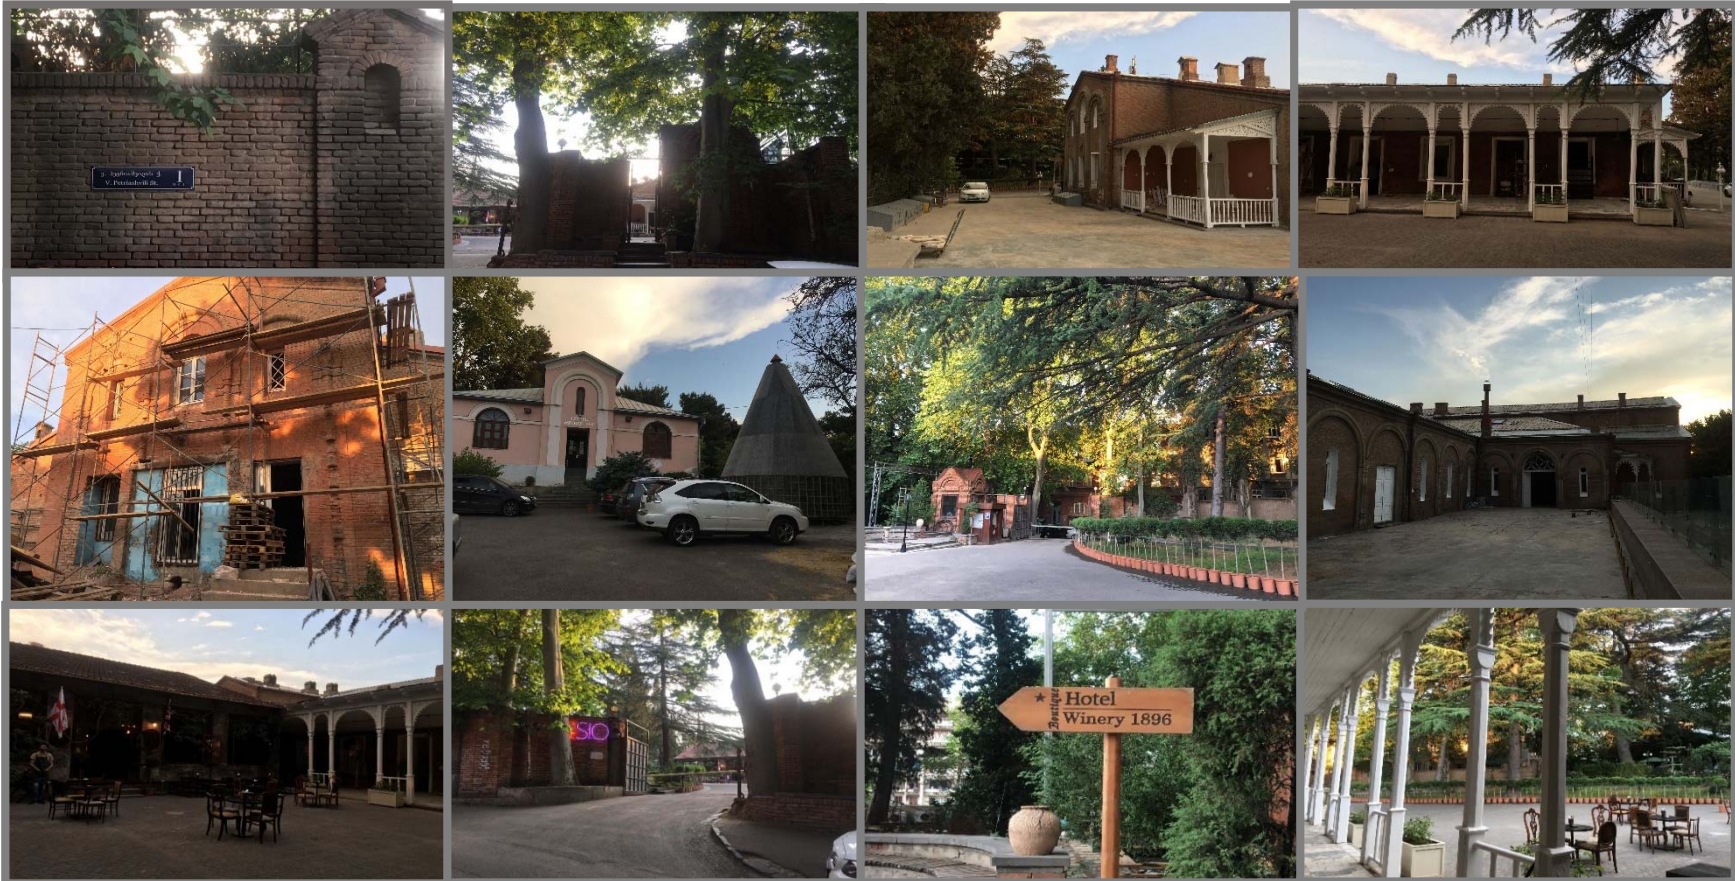

სასტუმრო სტამბა

მერაბ კოსტავას ქუჩა 14
თბილისი, ყოფილი გამომცემლობა,
ახლანდელი სასტუმრო - სტამბა

სასტუმრო სტამბა

სასტუმრო სტამბა

სასტუმრო სტამბა

ღვინის ქარხანა N1

ღვინის ქარხანა N1

აშენებულია 1894-96 წლებში, ინჟინერ-არქიტექტორის, ალექსანდრე გრიგოლის ძე ოზეროვის მიერ და თავდაპირველად წარმოადგენდა საუფლისწულო უწყების ღვინის სარდაფს.