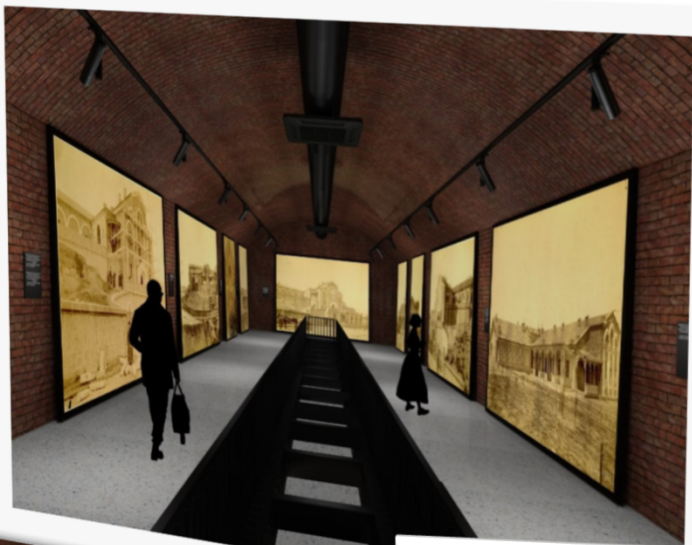

ღვინის ქარხანა N1