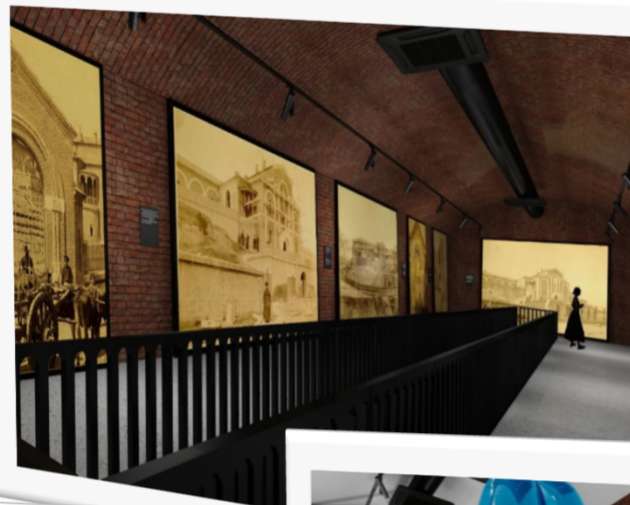

ღვინის ქარხანა N1