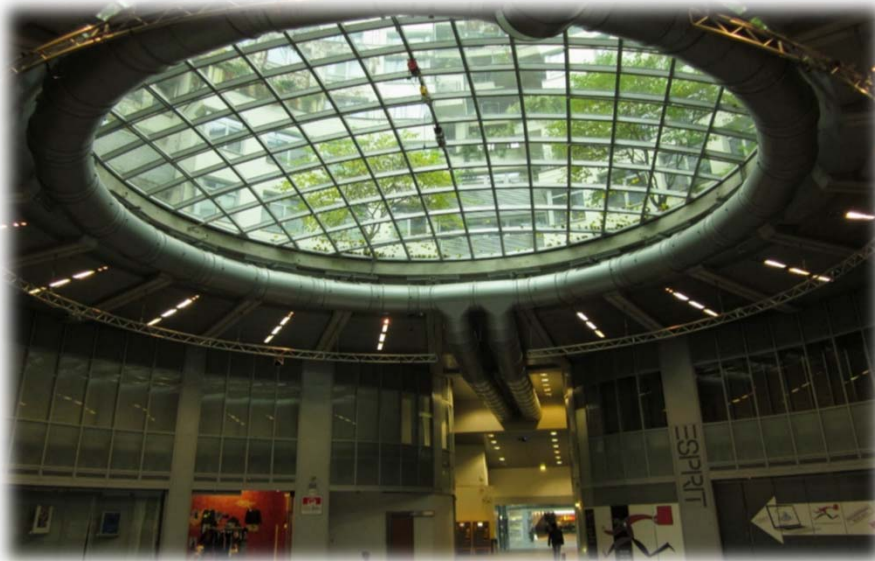

არქიტექტორი მანფრედ ვედორნი

გაზომეტი

D

არქიტექტორი ვილიემ ჰოლცბაუერი

სასტუმრო კრუიშერენი

მასტრიხტის ცენტრში მდებარე მე-15 საუკუნის კათედრალი, გოთიკური ტაძარი, რომელიც 2005 წელს გადაკეთდა დიზაინ სასტუმროდ.

სასტუმროს შესასვლელი და ავეჯი ფილიპ სტარკის ქმნილებაა.