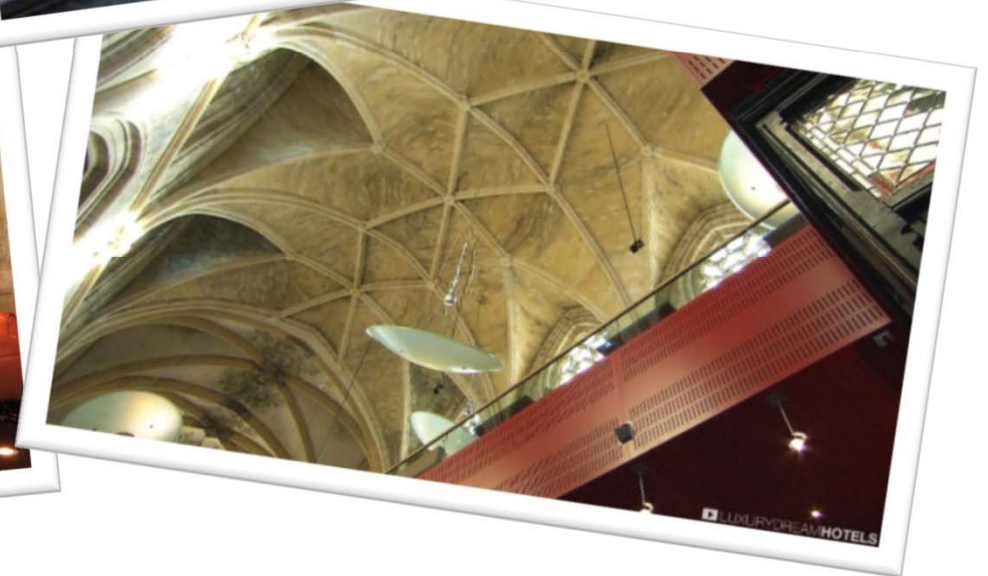

არქიტექტორი მანფრედ ვედორნი

გაზომეტი

D

არქიტექტორი ვილიემ ჰოლცბაუერი

სასტუმრო კრუიშერენი

მასტრიხტის ცენტრში მდებარე მე-15 საუკუნის კათედრალი, გოთიკური ტაძარი, რომელიც 2005 წელს გადაკეთდა დიზაინ სასტუმროდ.

სასტუმროს შესასვლელი და ავეჯი ფილიპ სტარკის ქმნილებაა.

სასტუმრო კრუიშერენი

სასტუმრო მოიცავს

- რესტორანს
- ბარს
- საკონფერენციო ოთახს
- სპა ცენტრს
- ტერასას
- ავტოსადგომს

სასტუმრო კრუიშერენი

ინტერიერში გამოყენებულია თანამედროვე მასალები და აქტიური ფერები

ინტერიერის დიზაინი გააკეთა ჰენკ ვოსმა.