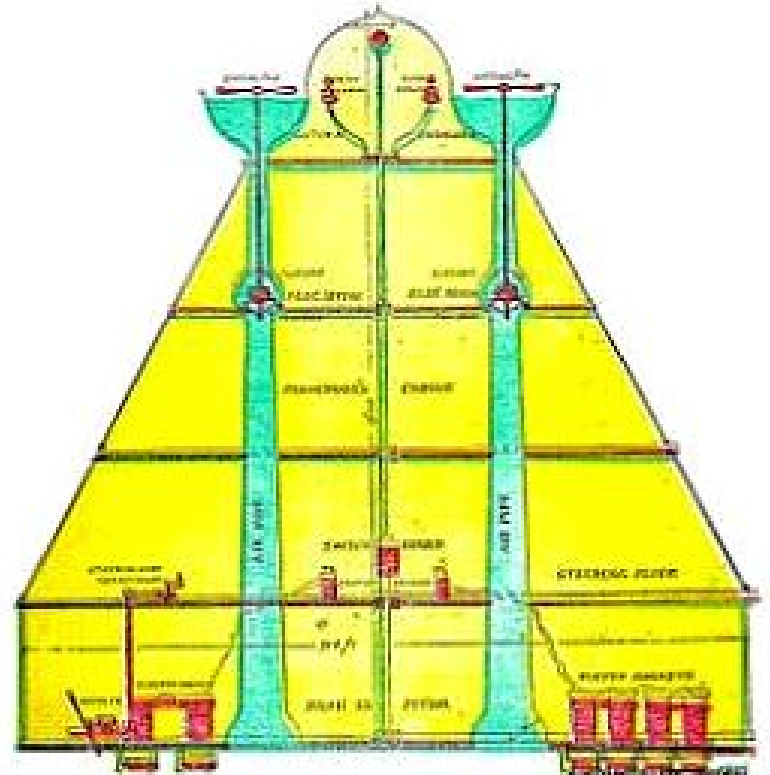

მაჩუ პიქუ-სახე

MACHU PICCHU

GIZA

1956 წელი ნიუ იორკი

LOCKHEED MARTIN

SR-71 Blackbird

Space shuttle

Су-47 Беркут

ვიმანა

RUKMA VIMANA

VERTICAL SECTION

Drawn by
T. S. ELAIPA,
Bangalore,
2015.

Prepared under instruction of
Prof. SUDHARAYA SASTRY,
of Aekal, Bangalore

მოპენჯო-დარო

Активация Windows

Чтобы активировать Windows, перейдите
раздел "Параметры".