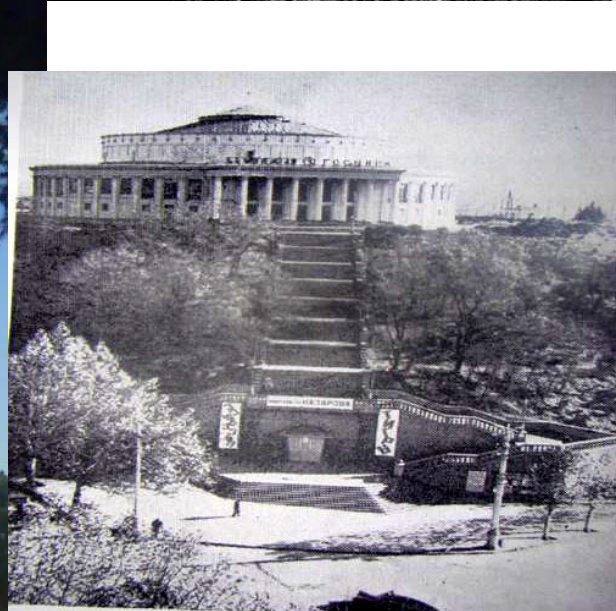

ფოტო#4: იმელის ზიბლიოთეკა ილუსტრაცია
წიგნიდან Произведения академика А.В. Шусева
удостоенные Сталинской премии, Москва 1954
წელი. საქართველოს პარლამენტის ეროვნული
ზიბლიოთეკა

Проект. 1946 г. Арх. М. К. Шанишвили.