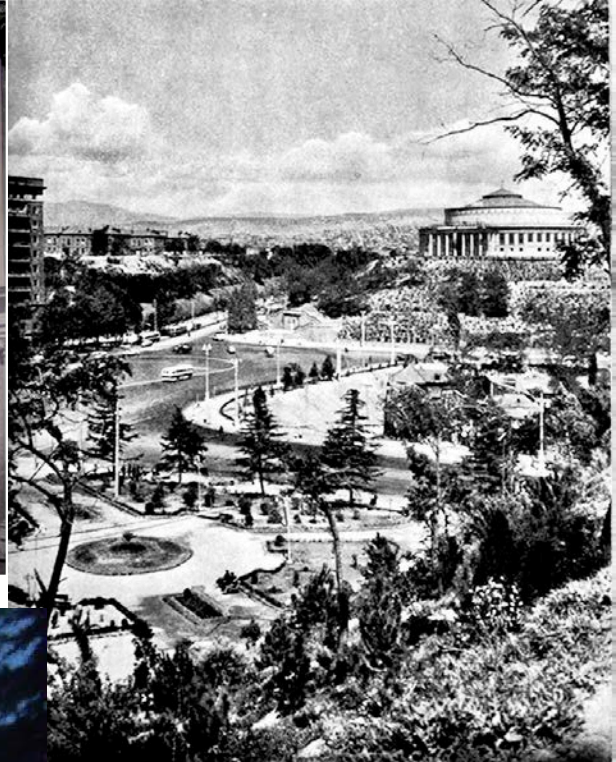

ფოტო#4: იმელის ზიბლიოთეკა ილუსტრაცია
წიგნიდან Произведения академика А.В. Шусева
удостоенные Сталинской премии, Москва 1954
წელი. საქართველოს პარლამენტის ეროვნული
ზიბლიოთეკა

Проект. 1946 г. Арх. М. К. Шанишвили.