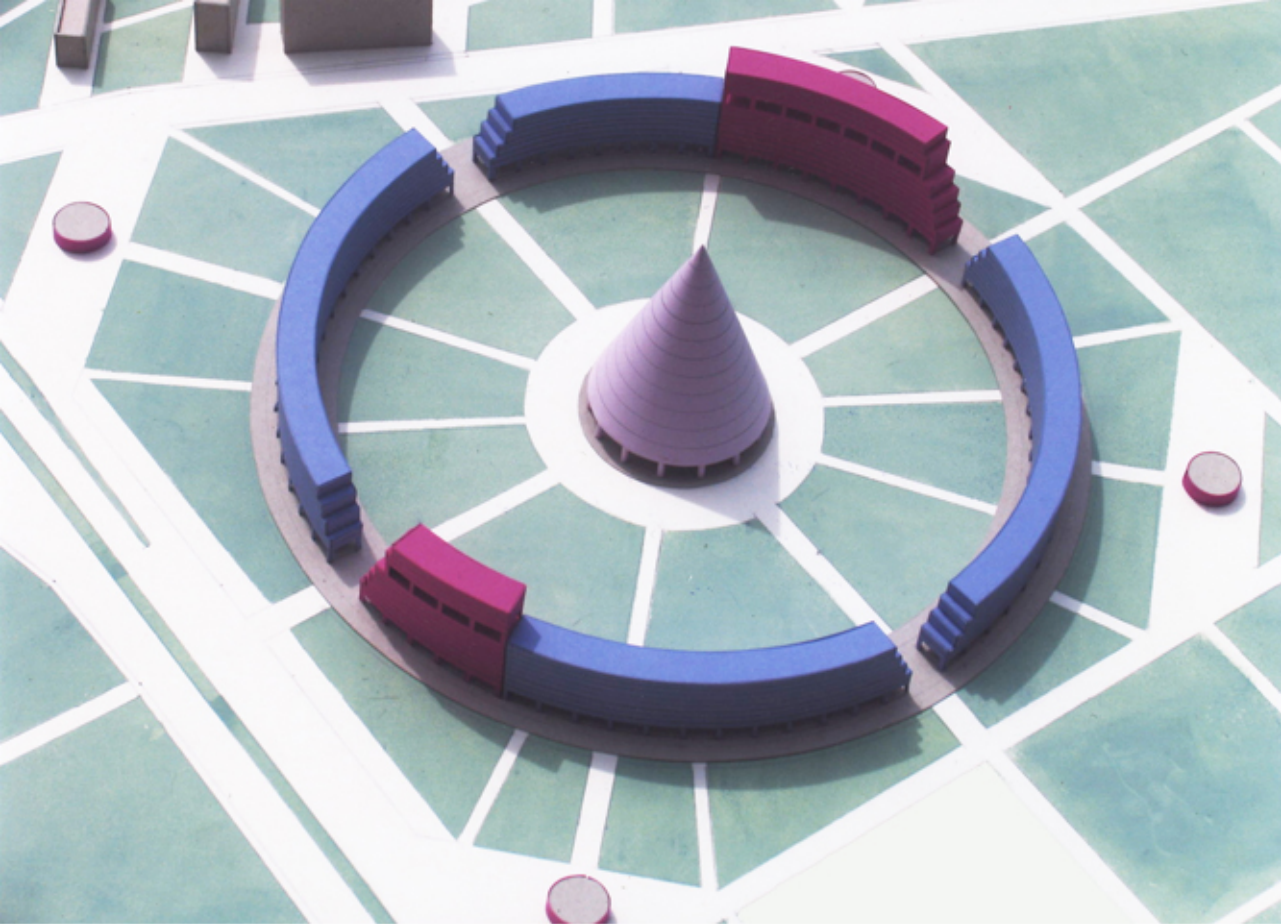

მრავალფუნქციური
ცენტრი-II

მრავალფუნქციური ცენტრი-I

მრავალფუნქციური ცენტრი
თბილისში,
აეროპორტის გზატკეცილზე.
2001

მრავალფუნქციური ცენტრი თბილისში, აეროპორტის გზატკეცილზე. 2001

2/12/90

მრავალფუნქციური ცენტრი თბილისში, აეროპორტის გზატკეცილზე. 2001

მრავალფუნქციური ცენტრი თბილისში, აეროპორტის გზატკეცილზე. 2001

მრავალფუნქციური ცენტრი თბილისში, აეროპორტის გზატკეცილზე. 2001

მრავალფუნქციური ცენტრი თბილისში, აეროპორტის გზატკეცილზე. 2001

“დედაქალაქის კარიბჭე”, ცენტრი-I, ვარიანტები. 2003.