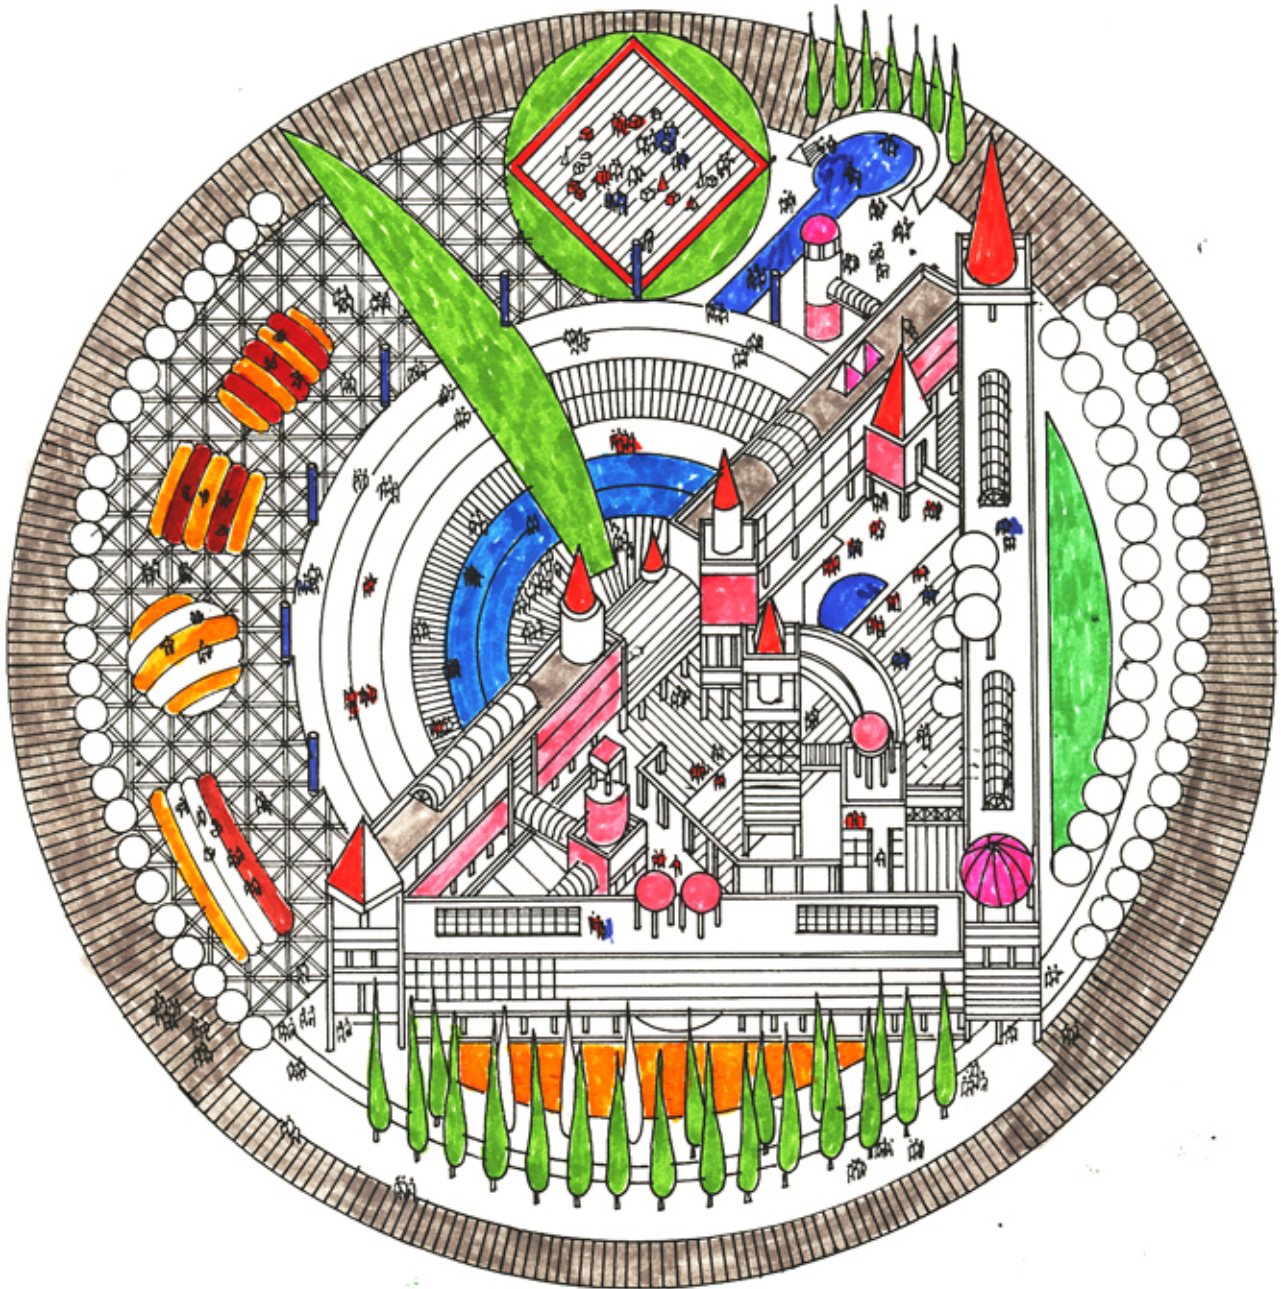

ხევისურეთი. სოფელი ბისო. 1973-1975

ხევსურეთი. სოფელი ბისო. 1973-1975

სკორტის სასახლის მიმდებარე ტერიტორიის გეგმარება. 1994

სპორტის სასახლის მიმდებარე ტერიტორიის გეგმარება. 1994

სამეგრელოს მოედანი ფოთში. 1996

სამეგრელოს მოედანი ფოთში. 1996

სამეგრელოს მოედანი ფოთში. 1996

სამეგრელოს მოედანი ფოთში. 1996

სამეგრელოს მოედანი ფოთში. 1996

სანაპირო პარკი ბათუმში. 1996

სანაპირო პარკი ბათუმში. 1996

სანაპირო პარკი ბათუმში. 1996

სანაპირო პარკი ბათუმში. 1996

სანაპირო პარკი ბათუმში. 1996

• ცხვრის მადე გახდა ოდესმე მისთვის რომელია უფრო მადე უფრო სუფთა

- რეალური რე მდინარე მდინარეების გარშემო მდინარეების გარშემო მდინარეების გარშემო

რე მდინარეების გარშემო მდინარეების გარშემო მდინარეების გარშემო