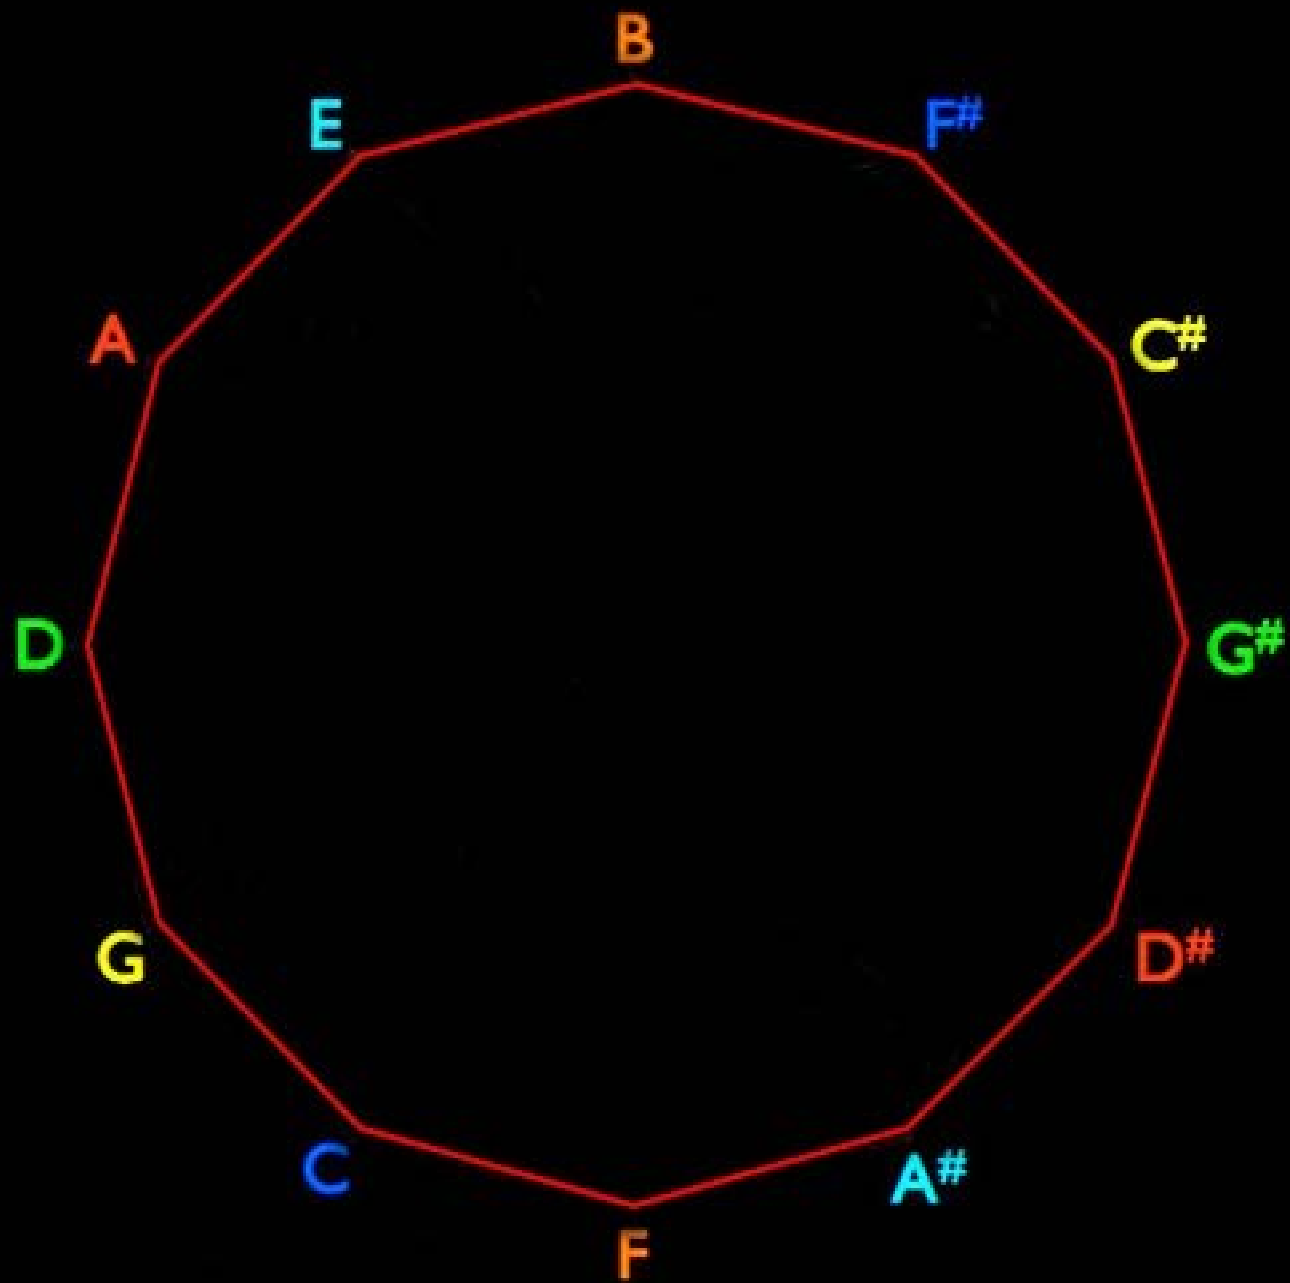

მუსიკა და არქიტექტურა

თაზო კიკოლაძის #6504

კვინტები

მთლიანი სკალა

მინორული
ტერციები

მაჟორული
ტერციები

ქრომატიული

ტრიტონები

ალბერტისეული პროპორციები

1:1

2:3

3:4

კვადრატის
ერთეული

ერთეულის
მეხუთედი

ერთეულის
მეოთხედი

CIRCULAR -
CENTRAL FOCUS

AXIAL

TRANSEPT

U-FORM

CIRCULAR -
END FOCUS

DIAGONAL AXIS

VARIATIONS IN CHURCH PLAN FORMS

MidiPlay - [Fecit_potential.mid -- Full Score: Soprano; Alto; Tenor; Basse; Piano m.d.; Piano m.g.]

File Edit View MIDI Output Devices Bigger! Smaller! Diagnostics Window Help