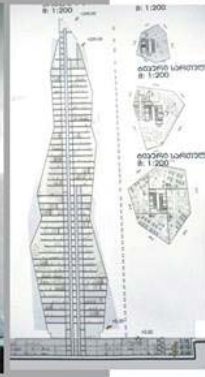

გამოვიდა ელექტრონული ჟურნალი „დაიჯესტი“

2019 წლის 30 მარტს გამოვიდა ელექტრონული ჟურნალი „დაიჯესტი“ 21-ე ნომერი. ჟურნალი ასახავს მსოფლიო არქიტექტურის და სტუ-ს არქიტექტურული მიმართულებების 2018–2019 სასწავლო წლის მნიშვნელოვან მოვლენებს. მსოფლიო არქიტექტურის კონტექსტში წარმოდგენილია სტუდენტური პროექტები.