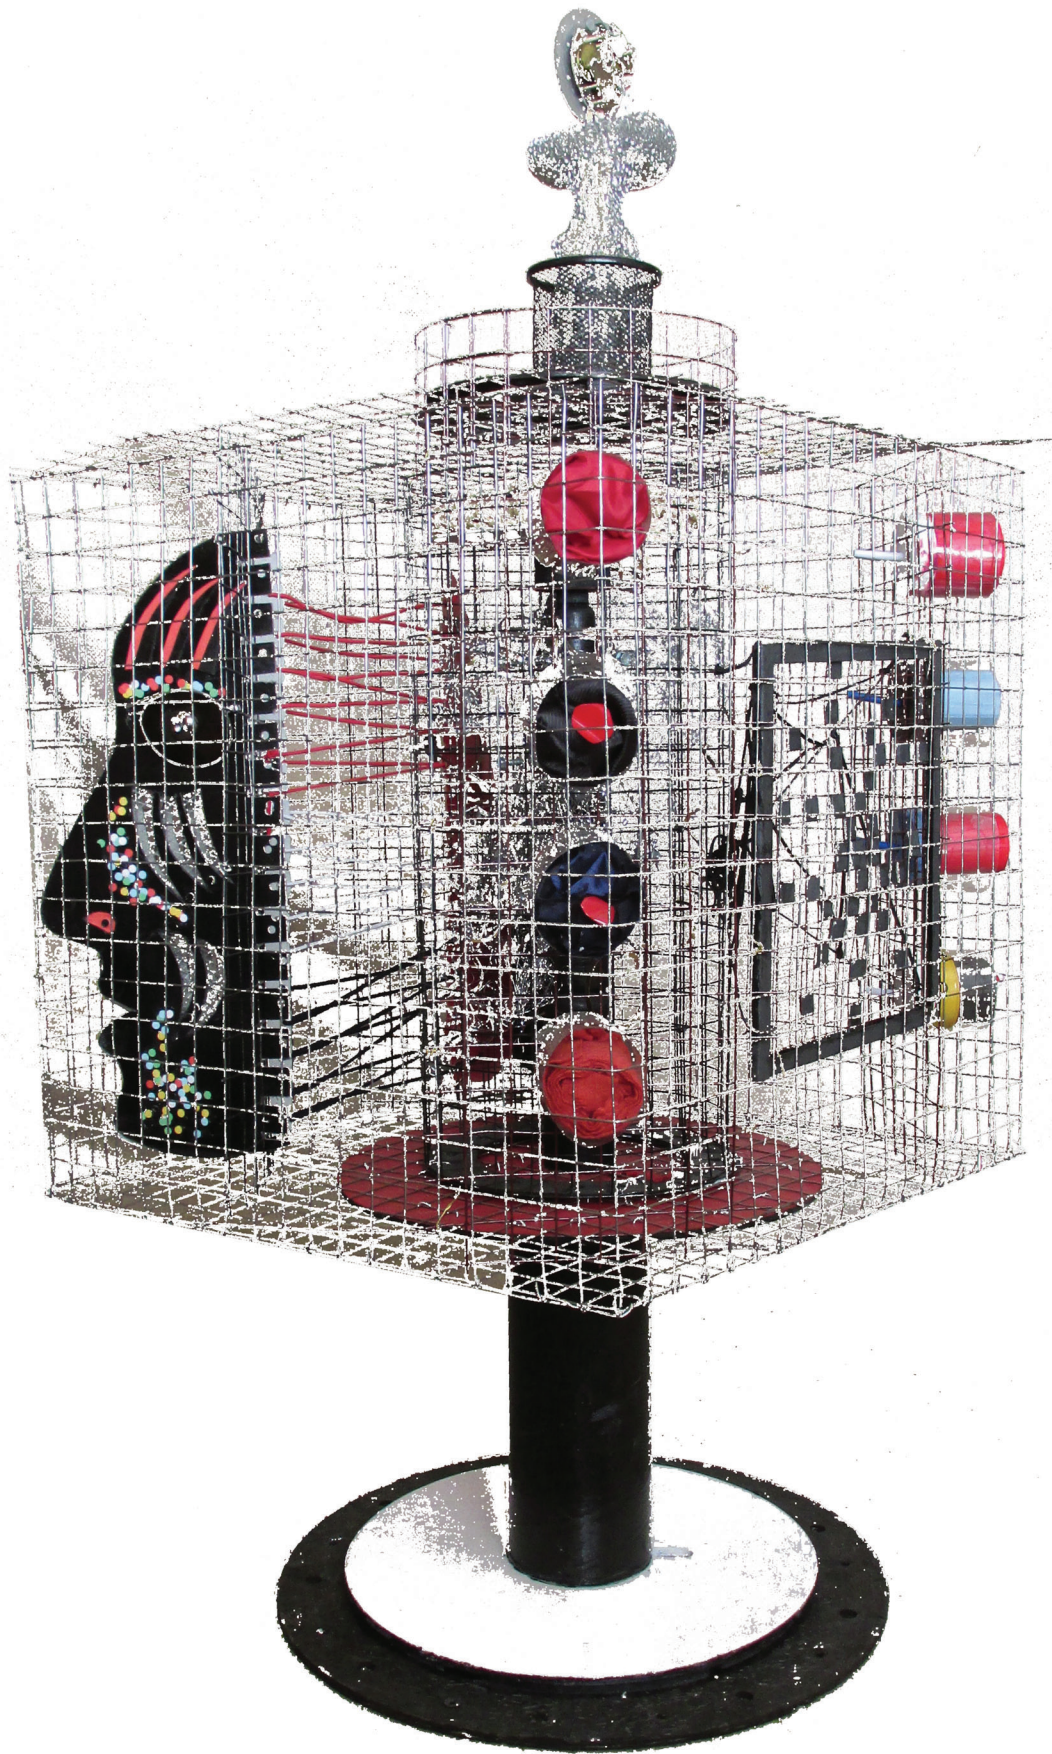

გოცულაშვილი ჯოჯოხიძე  
SPATIAL COMPOSITION; 2015

მონუმენტური სკულპტურა  
SPATIAL COMPOSITION; 2015

ხელოვნების კომპოზიცია "ზარბი"  
COMPOSITION "BELLS"

შალვა კიკაბიძე  
SELF-PORTRAIT; 2014

გიორგი კვალცხავა  
SMALL SCULPTURE; 2013

სონა მედიატორი; 70X105  
SONA-THE MEDIATOR; 70X105; 2012

მოცულობითი ჯომკობიცია "სარეცხი მანქანა"  
SPATIAL COMPOSITION "WASHING MASHIN"; 2012

მრეალობითი სომპოზიციი "ნილბები"  
SPATIAL COMPOSITION "MASKS"; 2015

მოცულოზითი ჯოგზოზიცი "ოქროს სანჯისი";  
SPATIAL COMPOSITION "GOLDEN FLEECE"; 2014

მოცულობითი სომპოზიცი  
SPATIAL COMPOSITION; 2015

მონუმენტური კომპოზიცია "ჰაინის კოლოფი"  
SPATIAL COMPOSITION; "BRAIN BOX"; 2015