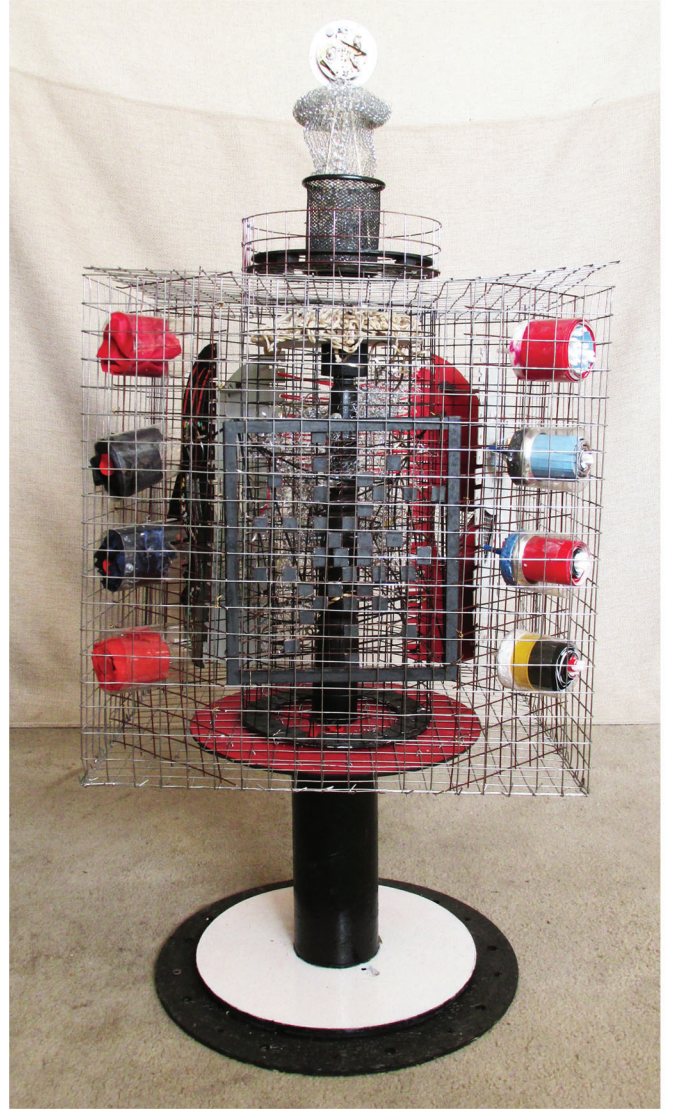

მონუმენტური კომპოზიცია "ჰაინის კოლოფი"
SPATIAL COMPOSITION; "BRAIN BOX"; 2015