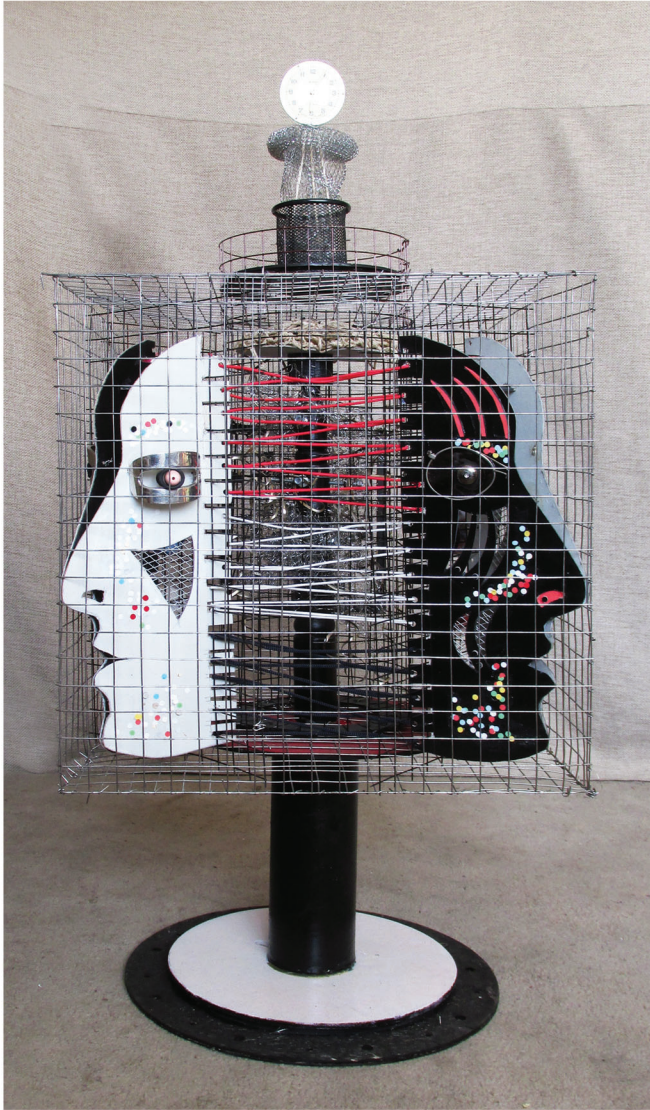

მონუმენტური კომპოზიცია "ჰაინის კოლოფი"
SPATIAL COMPOSITION; "BRAIN BOX"; 2015