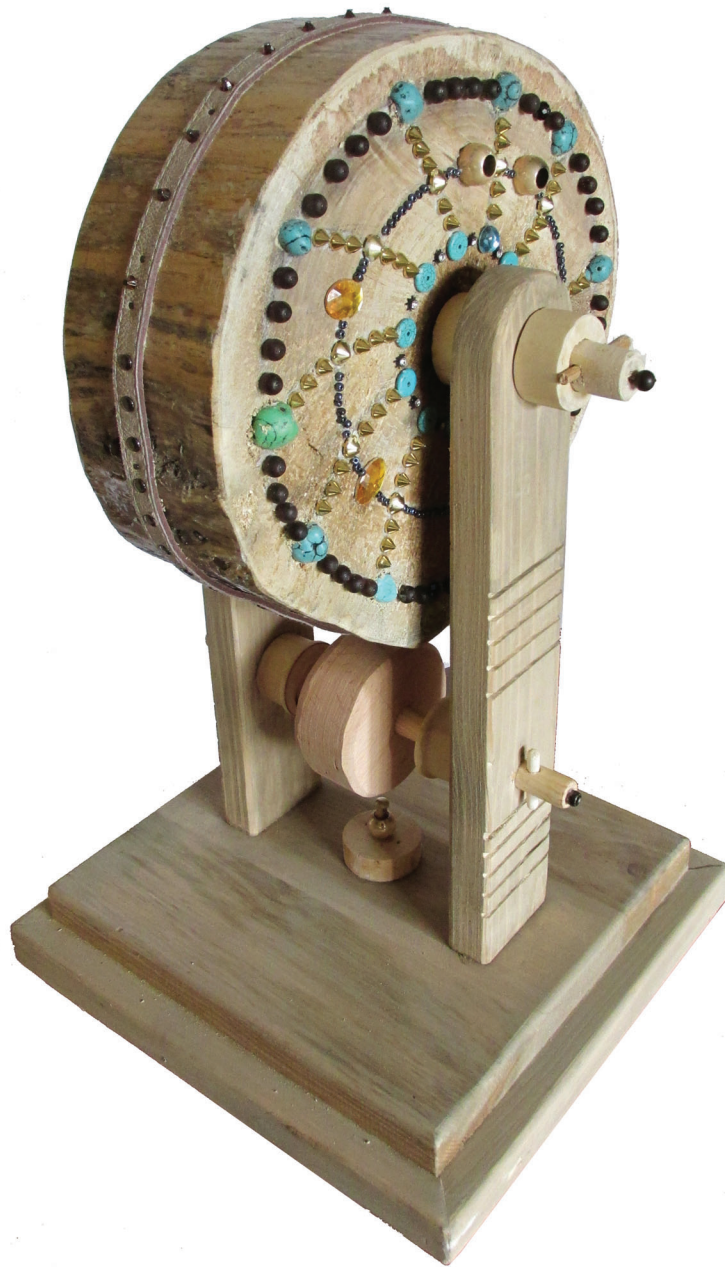

მოცულობითი სომპოზიცია  
SPATIAL CRAFT

მოცულობითი სომპოზიცია  
SPATIAL COMPOSITION; 2013

მოტულობითი ჯოგჯოგისია  
SPATIAL COMPOSITION; 2015

მოცულობითი სომპოზიცია  
SPATIAL COMPOSITION; 2015

მოსულობითი ანგარიშები  
SPATIAL COMPOSITION; 2015

გოცულაშვილი ჯოჯოხიძე  
SPATIAL COMPOSITION; 2015

მონუმენტური სკულპტურა  
SPATIAL COMPOSITION; 2015

ხელოვნების კომპოზიცია "ზარბი"  
COMPOSITION "BELLS"

შალვა კიკაბიძე  
SELF-PORTRAIT; 2014

გიორგი კვალცხავა  
SMALL SCULPTURE; 2013

სონა მედიატორი; 70X105  
SONA-THE MEDIATOR; 70X105; 2012

მოცულობითი ჯომკობიცია "სარეცხი მანქანა"  
SPATIAL COMPOSITION "WASHING MASHIN"; 2012

მრეალობითი სომპოზიციი "ნილბები"  
SPATIAL COMPOSITION "MASKS"; 2015