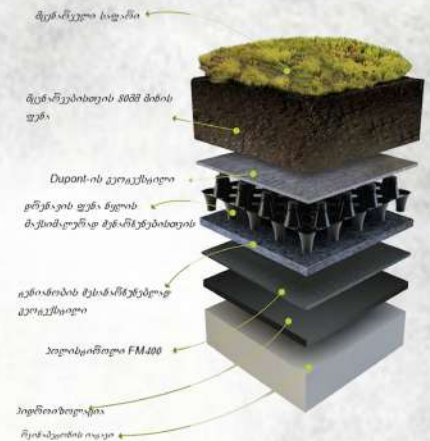

გენერალური გეგმა 1:100

9800

14 000 მ²

კაფის მწვანე სახურავი

მწვანე სახურავის მონაცემები

GOODRICH ფაქტის მუშის სანჯახი
06-4061-500

პარკში ძირითადად ვხვდებით წინააღმდეგობის ხეებს. ბამბუკის ხეები გამთენიებელია კაფის მიმდებარე ტერიტორიის გასაფორმებლად.

პარკში განთავსებულია სავაჭრო ხიზი, რომელიც სავაჭრო და მომსახურებელი უსამსახურე უსამსახურეებს. პარკის სავაჭრო მომსახურების მოქმედება, განთავსებული ბილიარდის, რომელიც სავაჭროს იძლევა დავალებს პარკის ხელში.

სავაჭრო ხიზი

6000

ვანის ტრასა

მასობრივი ხანჯარბეჭები

ბიზნეს-ცენტრი PWC

ბიზნეს-ცენტრის ყველაზე მასობრივი და ადაპტირებულია მდელი ტერიტორია ანის მდებარეობა. მისი ფორმის და ადგილობრივი პარკის გათვალისწინებული ტექნიკური დანახვა.

წყლის დასადგევი სვეტი

მაკო აკრილი რეისის კარგახით და ლუჩტური განათებით.

ღამპილნი

100%-ით რეკონსტრუქციული პოლიეთილენის ქლორიდის ნაქრინიფური კონი. მაკო აკრილის მასალა ლუჩტური განათებით.

ღამპილნი

100%-ით რეკონსტრუქციული პოლიეთილენის ქლორიდის მაკო და ნაქრინიფური კონი. მაკო აკრილის მასალა ლუჩტური განათებით.