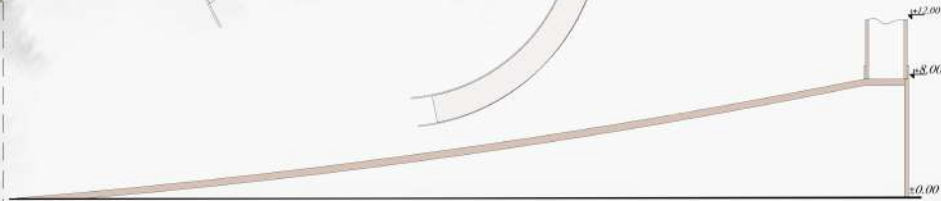

გენერალური გეგმა 1:100

9800

14 000 მ²