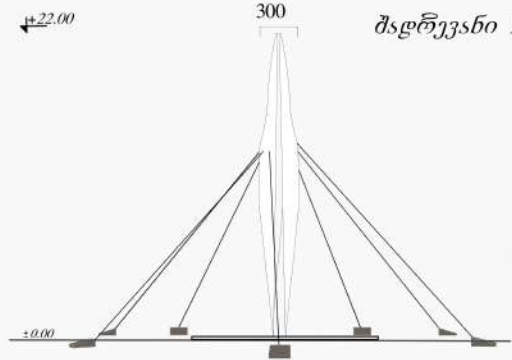

↑22.00 300 მსდრეკანი 1:100

სადგომო ხიზი 1:100