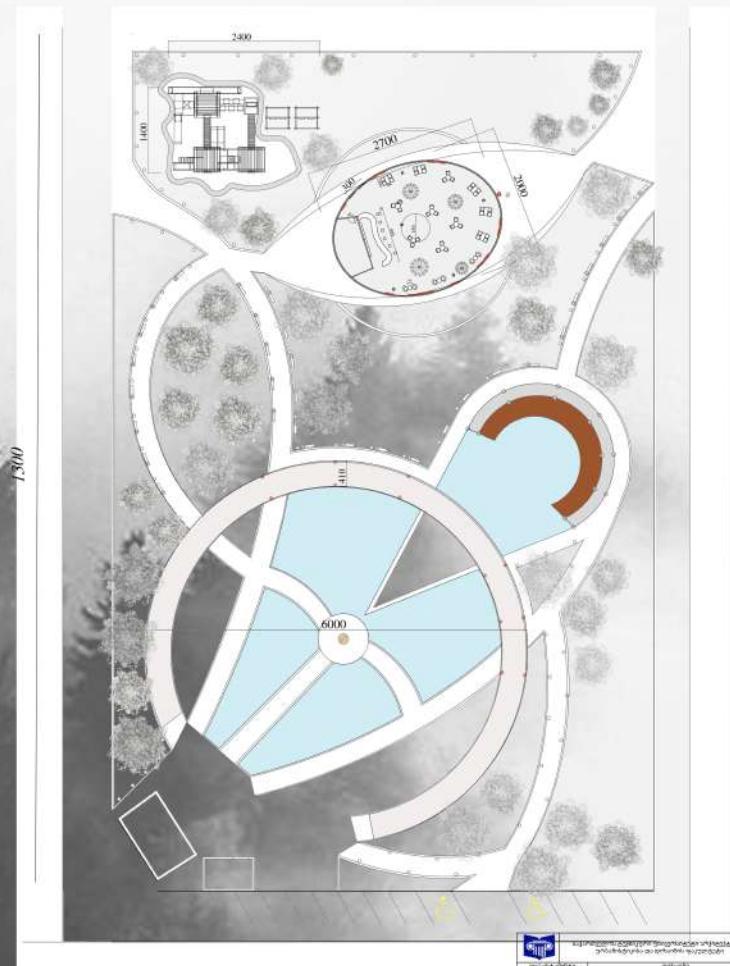

ნიფის ჰაბის დიზაინ-ჰილუქტი

9800

14 000 მ²