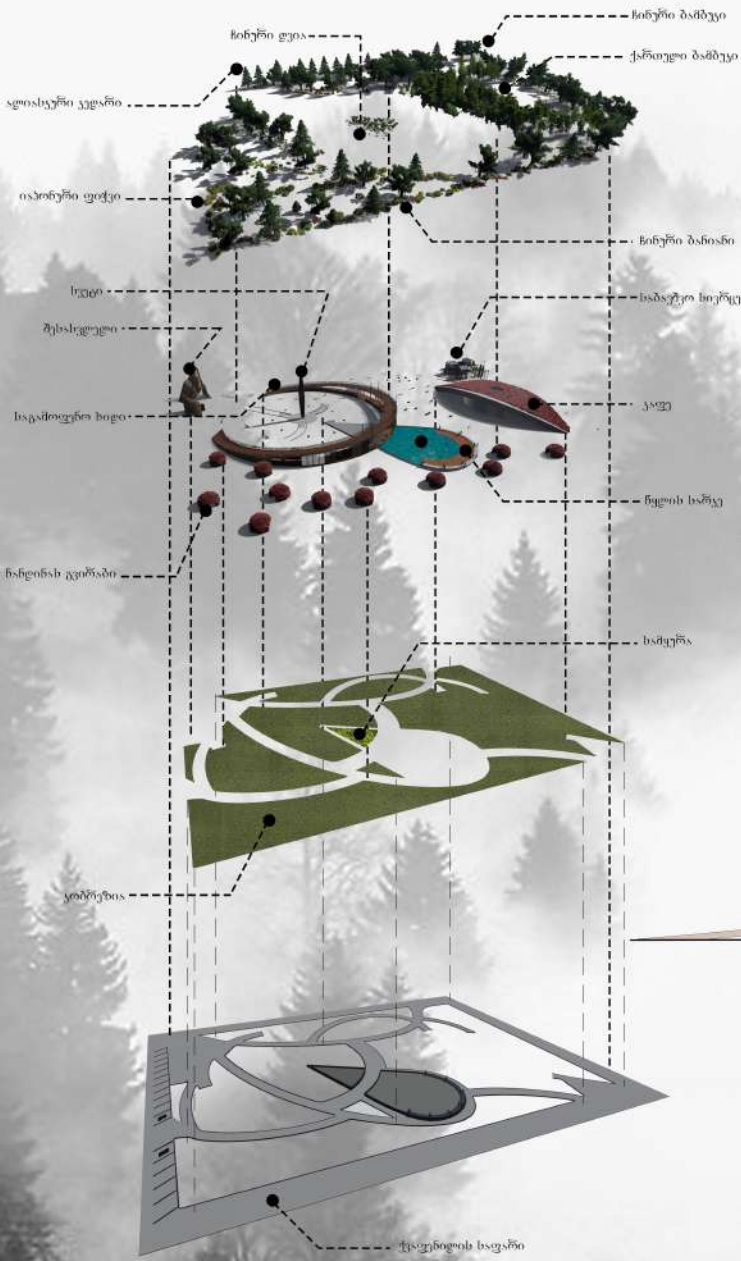

ნიფის ჰაბის დიზაინ-ჰილუქტი