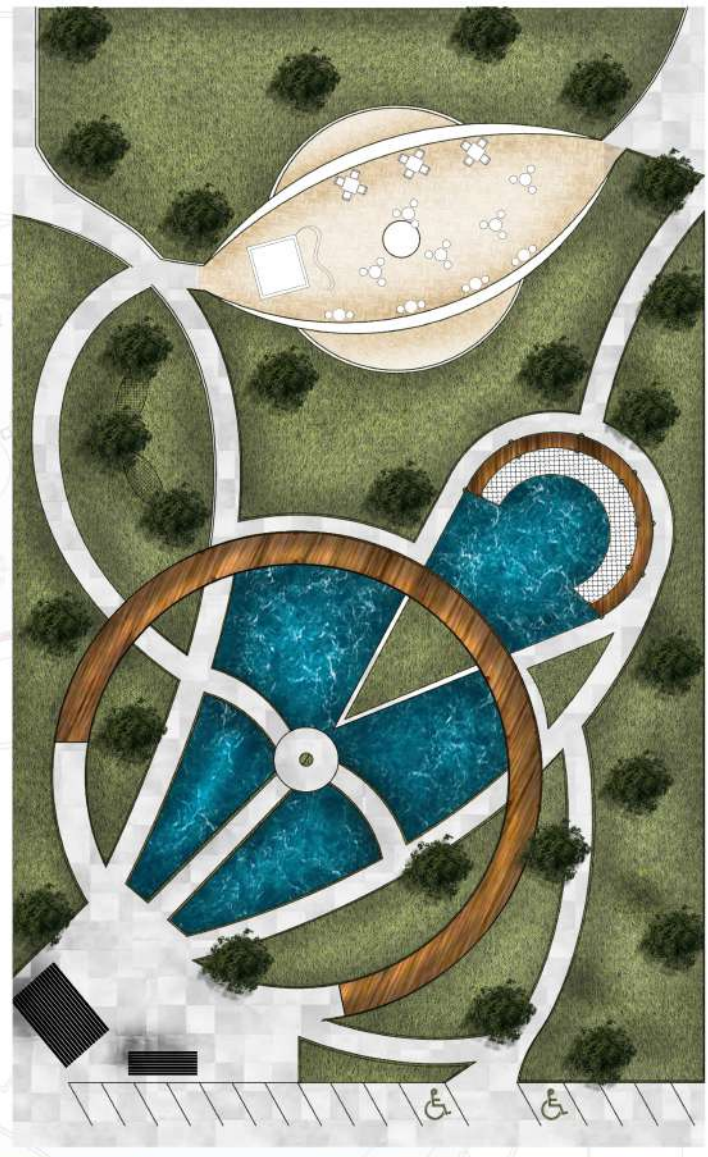

სავაჭრო ხიზი

6000

ვანის ტრასა

მასობრივი ხანჯარბეჭები

ბიზნეს-ცენტრი PWC

ბიზნეს-ცენტრის ყველაზე მასობრივი და ადაპტირებულია მდელი ტერიტორია ანის მდებარეობა. მისი ფორმის და ადგილობრივი პარკის გათვალისწინებული ტექნიკური დანახვა.

300

2200

საკითხავი ხივლიყე მყუდლი გარემოთი. ხეებით ოდნავ დაბურული ხივლიყე უხახუვრებს კაფეს.

მცირე არქიტექტურული ფორმები

სკამი

ნაგვის ურნა

კლასიკის ხის პანელები, მასში შემავალი ფილები ხაჭაპორი გაძლიერებული ხედიან გეგმის მიხედვით მახდის. სკამი მუდმივია რეისის კარგახით. ჩამონტაჟებელია კვლ განათების ლინი.

წყლის დასადგევი სვეტი

მაკო აკრილი რეისის კარგახით და ლუჩტური განათებით.

ღამპილნი

100%-ით რეკონსტრუქციული პოლიეთილენის ქლორიდის ნაქრინიფური კონი. მაკო აკრილის მასალა ლუჩტური განათებით.

ღამპილნი

100%-ით რეკონსტრუქციული პოლიეთილენის ქლორიდის მაკო და ნაქრინიფური კონი. მაკო აკრილის მასალა ლუჩტური განათებით.

განმეც

ქმის ხევი პანორამა

ქმისხეული და საბავშვობები

პანორამის ვიუპოინტიდან გადმოიხიანთ ყურადღებას მუკახეივ დახმობიერ ფორმებზე, კაფე, საგამოფეხი ხივრე, ქმისხეული, მდინეისა და ება დირიისდგ ნრიული ფორმისა.